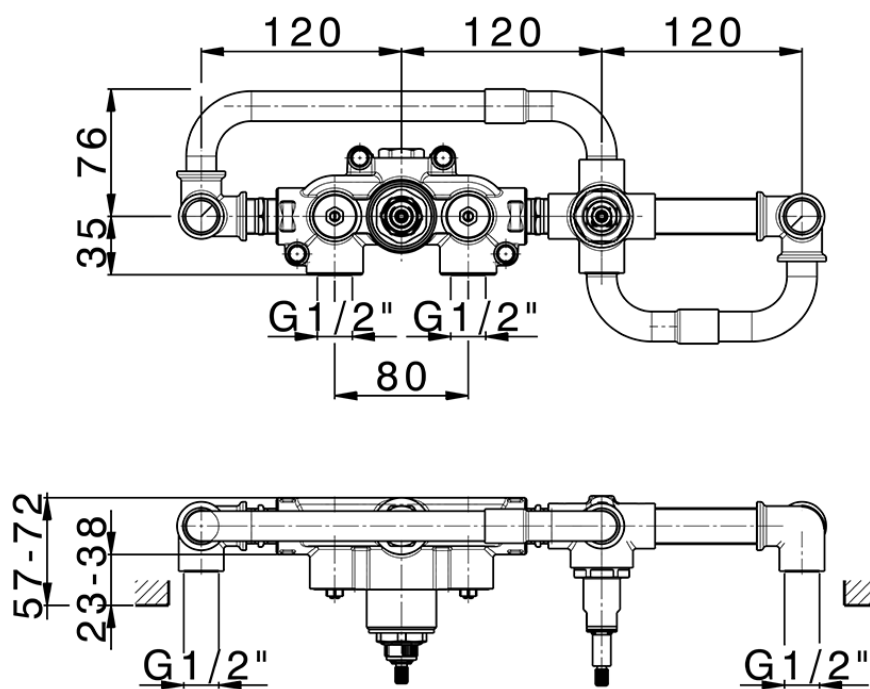

## Parte externa termostático baño emp. 2 salidas GRACE\_GL019441

GL019441

<https://es.cisal.it/parte-externa-termostatico-bano-emp-2-salidas-grace-gl019441>

ZA019440

<https://es.cisal.it/parte-empotrada-termostatico-bano-2-salidas-empotrado-za019440>