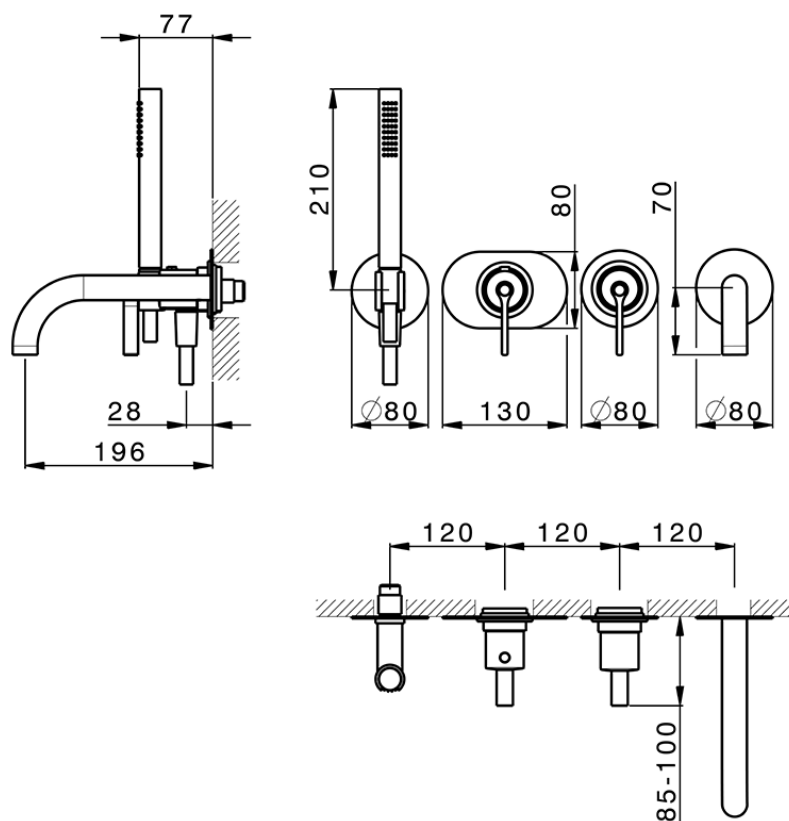

## Parte externa termostático baño emp. 2 salidas GRACE\_GL019441

GL019441

<https://es.cisal.it/parte-externa-termostatico-bano-emp-2-salidas-grace-gl019441>

ZA019440

<https://es.cisal.it/parte-empotrada-termostatico-bano-2-salidas-empotrado-za019440>