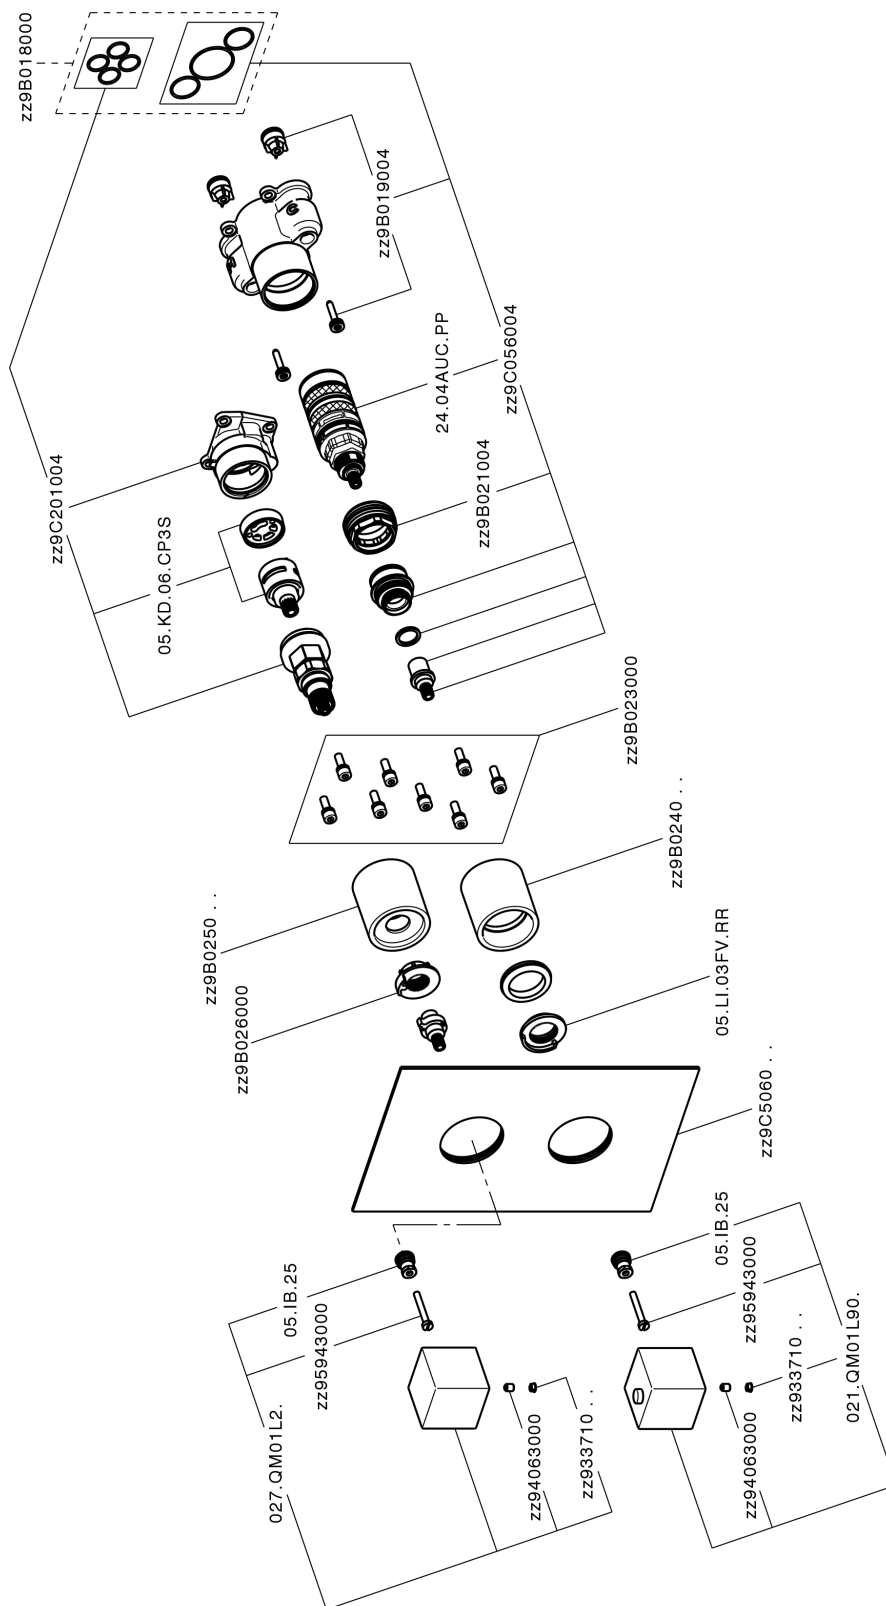

ACABADOS DISPONIBLES

21 21 Cromo

2F 2F Niquel Cepillado

2Q 2Q Black Titanium

CARACTERÍSTICAS

Recambio Cartucho **24.04A.PP**

Cartucho Termostático Plus P 8X20

Instalación **Empotrado**

Empotrado 2 **ZA00B031**

ZA00B030

DeviaStop

La tecnología Cisal DeviaStop le permite ajustar el caudal de agua y dirigirla hacia la salida elegida (rociador superior, ducha de mano, etc.).

Termostático

El termostático Cisal es tu gestor personal del agua, ayudándote a manejar, controlar y ahorrar agua y energía.

Conjunto Termostático para One-Box WAVE_WE0BT030

WE0BT030

<https://es.cisal.it/conjunto-termostatico-para-one-box-wave-we0bt030>

One-Box Universal para empotrado ONE BOX_ZA00B031

MODELO **ZA00B031**

One-Box Universal para empotrado, para termostático o monomando 1,2 o 3 salidas, sin parte externa, con silenciadores, con junta para sellado

ACABADOS DISPONIBLES

 **04** 04 Sin acabado

CARACTERÍSTICAS

Empotrado **1**

Termostático

El termostático Cisal es tu gestor personal del agua, ayudándote a manejar, controlar y ahorrar agua y energía.

One-Box Universal para empotrado ONE BOX_ZA00B030