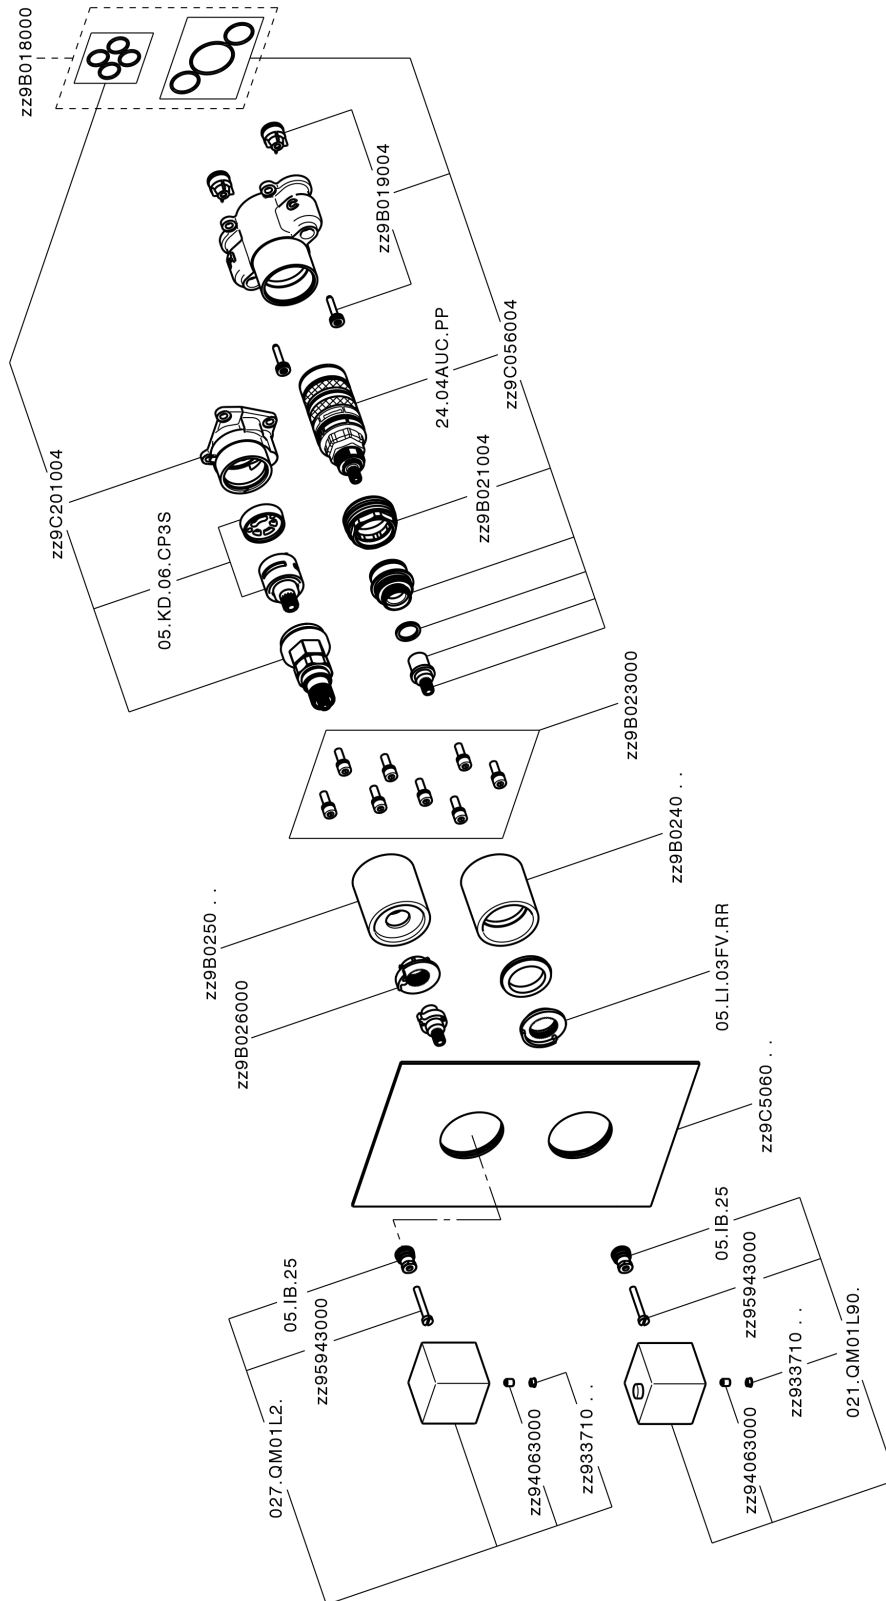

ACABADOS DISPONIBLES

21 21 Cromo

2F 2F Niquel Cepillado

2Q 2Q Black Titanium

CARACTERÍSTICAS

Recambio Cartucho **24.04A.PP**

Cartucho Termostático Plus P 8X20

Instalación **Empotrado**

Empotrado 2 **ZA00B031**

ZA00B030

DeviaStop

La tecnología Cisal DeviaStop le permite ajustar el caudal de agua y dirigirla hacia la salida elegida (rociador superior, ducha de mano, etc.).

Termostático

El termostático Cisal es tu gestor personal del agua, ayudándote a manejar, controlar y ahorrar agua y energía.

Conjunto Termostático para One-Box WAVE_WE0BT030

WE0BT030

<https://es.cisal.it/conjunto-termostatico-para-one-box-wave-we0bt030>

One-Box Universal para empotrado ONE BOX_ZA00B031

MODELO **ZA00B031**

One-Box Universal para empotrado, para termostático o monomando 1,2 o 3 salidas, sin parte externa, con silenciadores, con junta para sellado

ACABADOS DISPONIBLES

 **04** 04 Sin acabado

CARACTERÍSTICAS

Empotrado **1**

Termostático

El termostático Cisal es tu gestor personal del agua, ayudándote a manejar, controlar y ahorrar agua y energía.

One-Box Universal para empotrado ONE BOX_ZA00B030