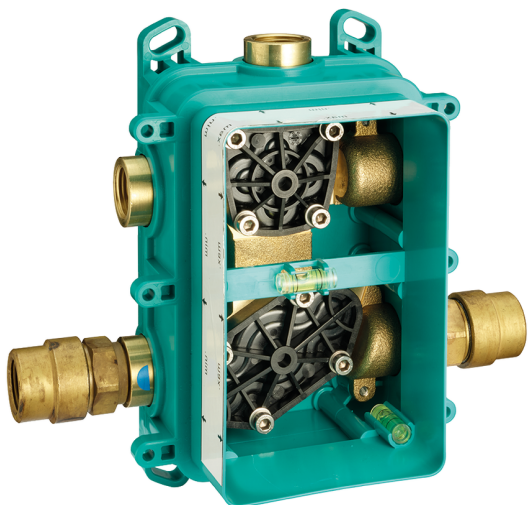

Conjunto Termostático para One-Box WAVE_WE0BT030

MODELO **WE0BT030**

Conjunto Termostático para One-Box, con devia stop 1-2-3 salidas, profundidad mínima de instalación 67 mm, sin parte empotrada, para art. ZA00B030-ZA00B031

Empotrado 2 **ZA00B031**

ZA00B030

DeviaStop

La tecnología Cisal DeviaStop le permite ajustar el caudal de agua y dirigirla hacia la salida elegida (rociador superior, ducha de mano, etc.).

Termostático

El termostático Cisal es tu gestor personal del agua, ayudándote a manejar, controlar y ahorrar agua y energía.

Conjunto Termostático para One-Box WAVE_WE0BT030

WE0BT030

<https://es.cisal.it/conjunto-termostatico-para-one-box-wave-we0bt030>

One-Box Universal para empotrado ONE BOX_ZA00B031

MODELO **ZA00B031**

One-Box Universal para empotrado, para termostático o monomando 1,2 o 3 salidas, sin parte externa, con silenciadores, con junta para sellado

ACABADOS DISPONIBLES

 **04** 04 Sin acabado

CARACTERÍSTICAS

Empotrado **1**

Termostático

El termostático Cisal es tu gestor personal del agua, ayudándote a manejar, controlar y ahorrar agua y energía.

One-Box Universal para empotrado ONE BOX_ZA00B030