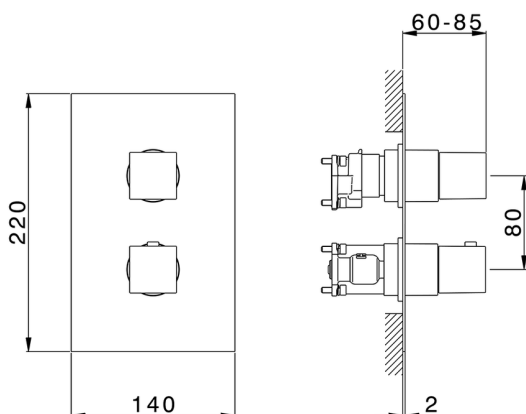

ACABADOS DISPONIBLES

**21** 21 Cromo

**2F** 2F Niquel Cepillado

**2Q** 2Q Black Titanium

CARACTERÍSTICAS

Recambio Cartucho **24.04A.PP**

**Cartucho Termostático Plus P 8X20**

Instalación **Empotrado**