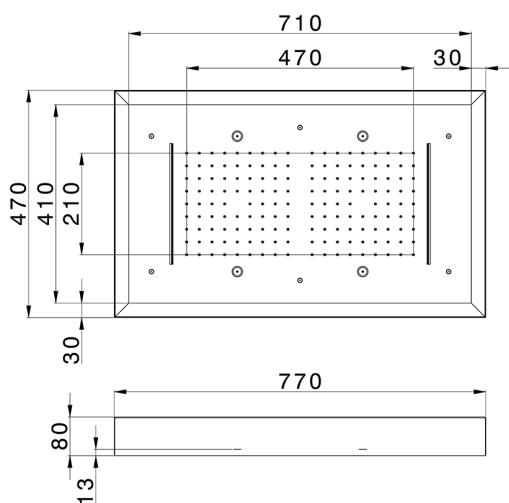

Rociador de techo con cromoterapia 770x470 mm WELLNESS_ZS0C0185

MODELO **ZS0C0185**

Rociador de techo con cromoterapia 770x470 mm, con cubierta exterior blanca, funciones lluvia, nebulizador, funciones cascada, cromoterapia, con teclado empotrado, acero inoxidable AISI 304