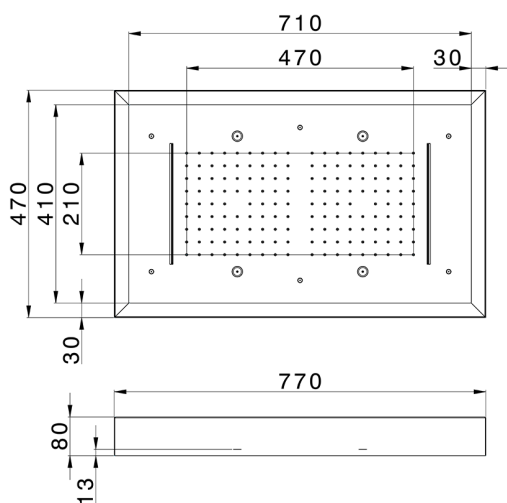

Rociador de techo con cromoterapia 770x470 mm WELLNESS_ZS0C0185

MODELO **ZS0C0185**

Rociador de techo con cromoterapia 770x470 mm, con cubierta exterior blanca, funciones lluvia, nebulizador, funciones cascada, cromoterapia, con teclado empotrado, acero inoxidable AISI 304