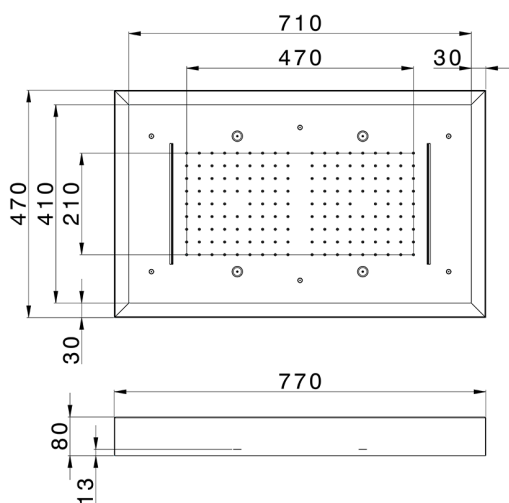

Rociador de techo con cromoterapia 770x470 mm WELLNESS_ZS0C0185

MODELO **ZS0C0185**

Rociador de techo con cromoterapia 770x470 mm, con cubierta exterior blanca, funciones lluvia, nebulizador, funciones cascada, cromoterapia, con teclado empotrado, acero inoxidable AISI 304

ACABADOS DISPONIBLES

-  **40** 40 Negro Mate
-  **4Q** 4Q Blanco Mate
-  **D1** D1 Inox Cepillado
-  **D2** D2 Inox brillo

CARACTERÍSTICAS

2024-11-14