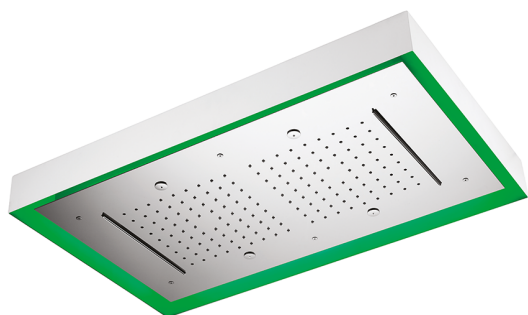

Rociador de techo con cromoterapia 770x470 mm WELLNESS_ZS0C0185

MODELO **ZS0C0185**

Rociador de techo con cromoterapia 770x470 mm, con cubierta exterior blanca, funciones lluvia, nebulizador, funciones cascada, cromoterapia, con teclado empotrado, acero inoxidable AISI 304

ACABADOS DISPONIBLES

-  **40** 40 Negro Mate
-  **4Q** 4Q Blanco Mate
-  **D1** D1 Inox Cepillado
-  **D2** D2 Inox brillo

CARACTERÍSTICAS

2024-11-14