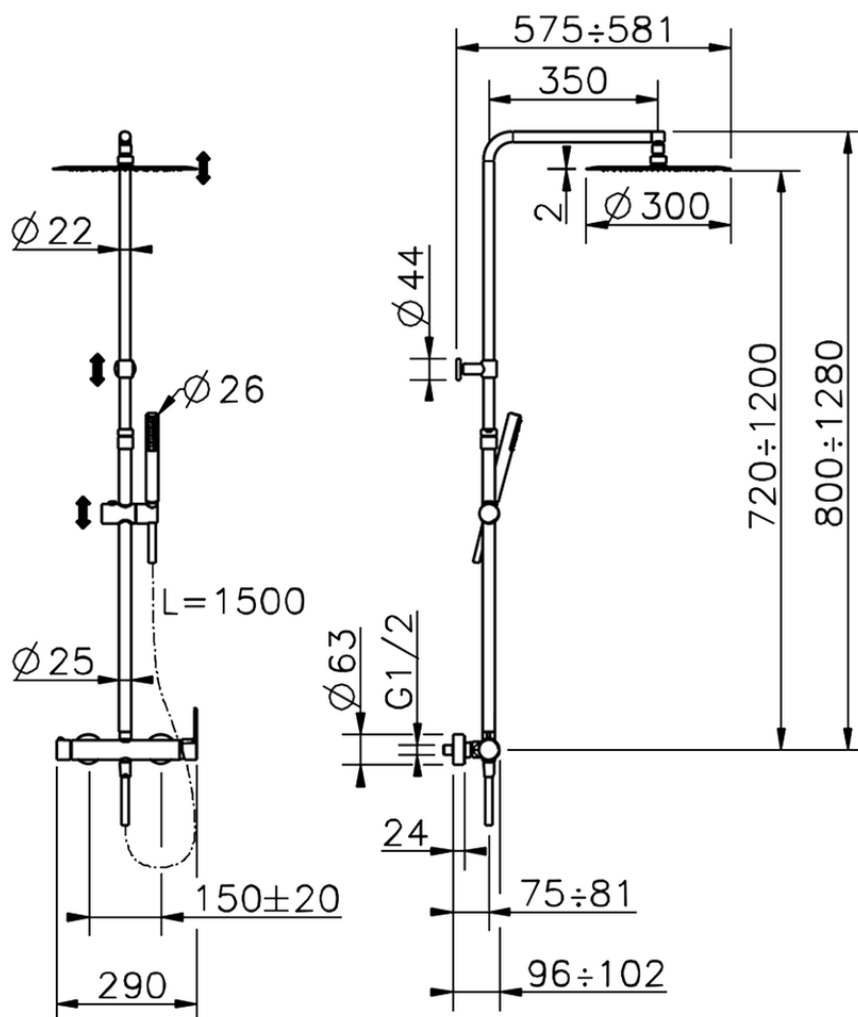

## Columna monomando ducha 2 funciones COLUMNAS DUCHA\_C2004033

C2004033

<https://es.cisal.it/columna-monomando-ducha-2-funciones-columns-ducha-c2004033>

2026-04-29