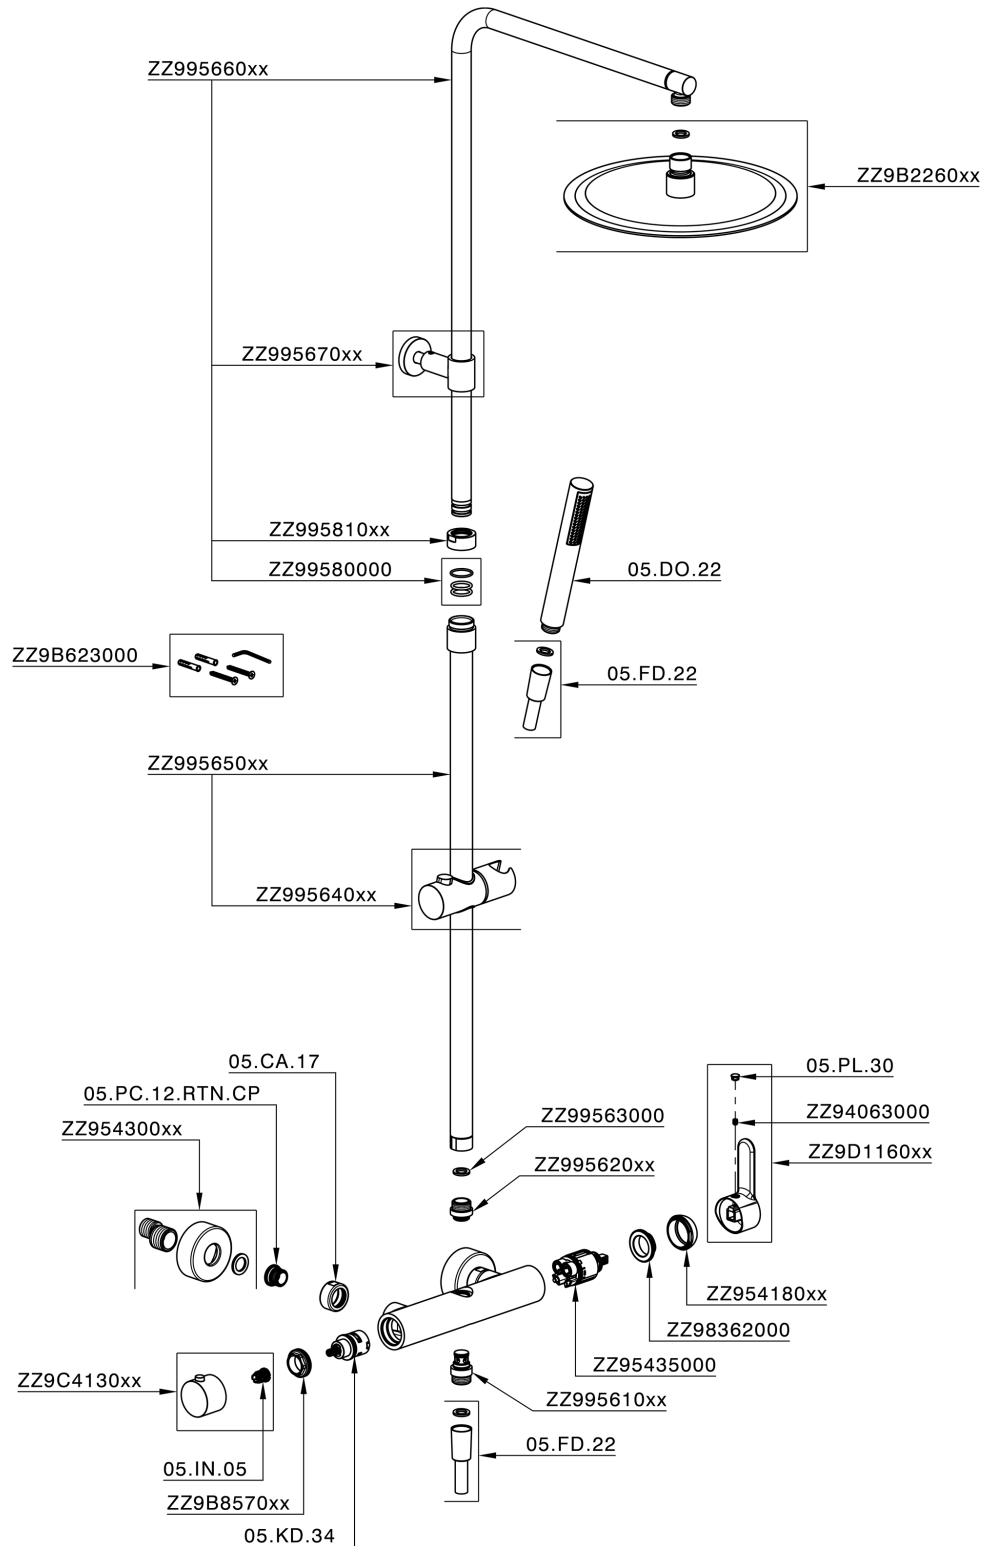

Columna monomando ducha 2 funciones COLUMNAS DUCHA_C2004033

C2004033

<https://es.cisal.it/columna-monomando-ducha-2-funciones-columnas-ducha-c2004033>

2026-06-15