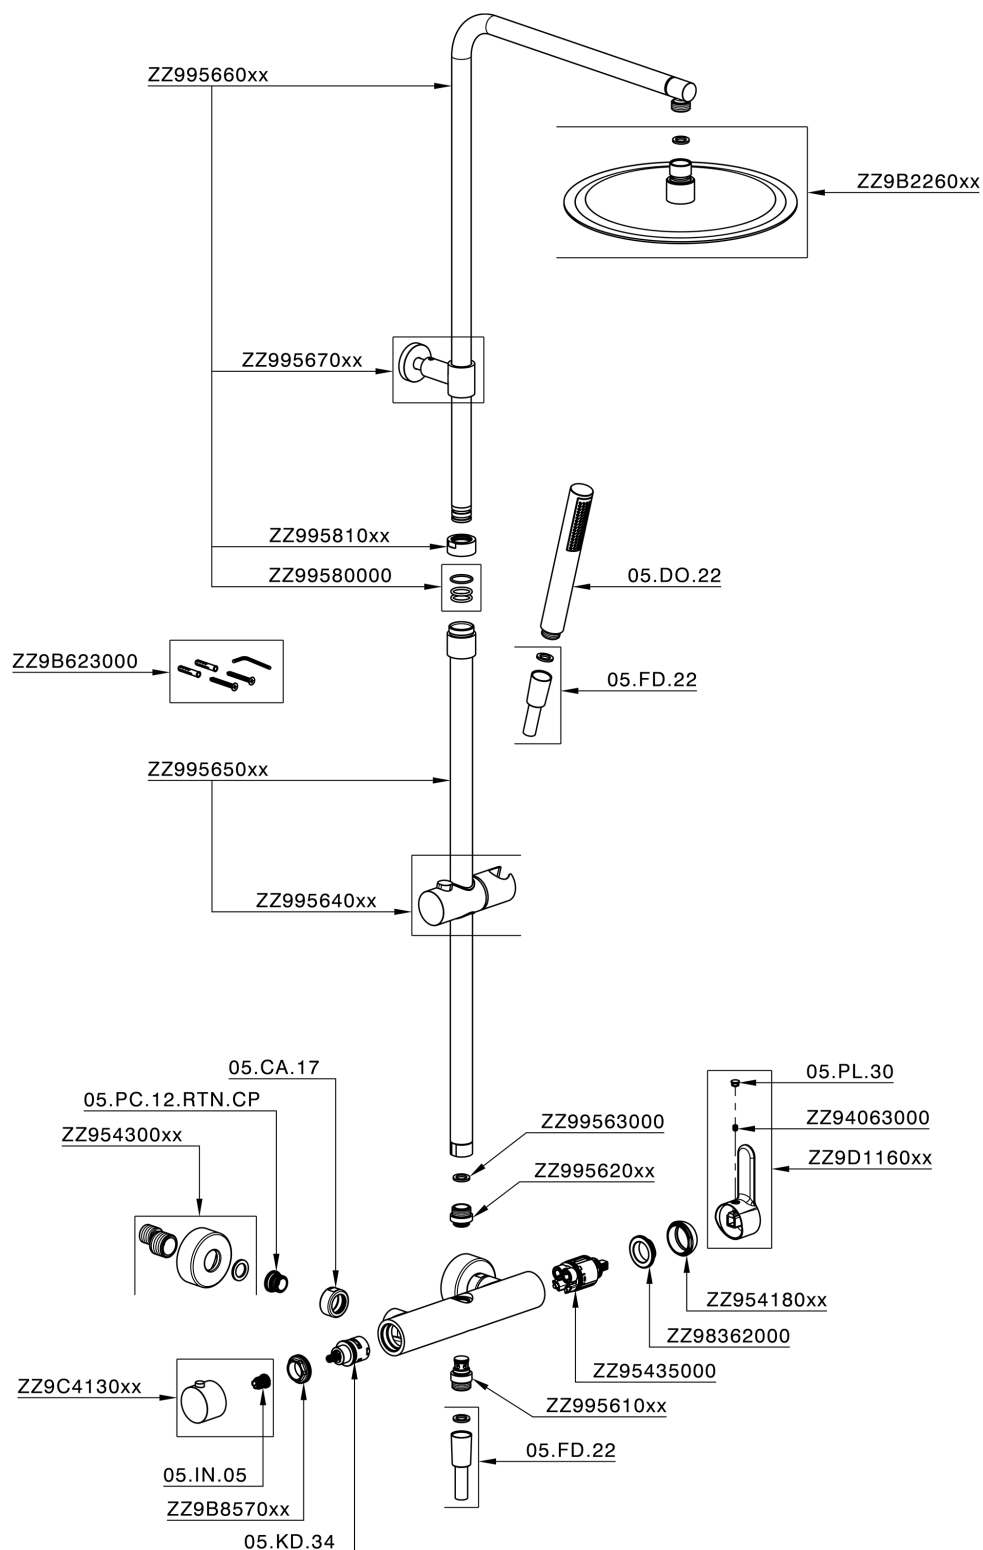

Columna monomando ducha 2 funciones COLUMNAS DUCHA_C2004033

C2004033

<https://es.cisal.it/columna-monomando-ducha-2-funciones-columnas-ducha-c2004033>

2026-06-14