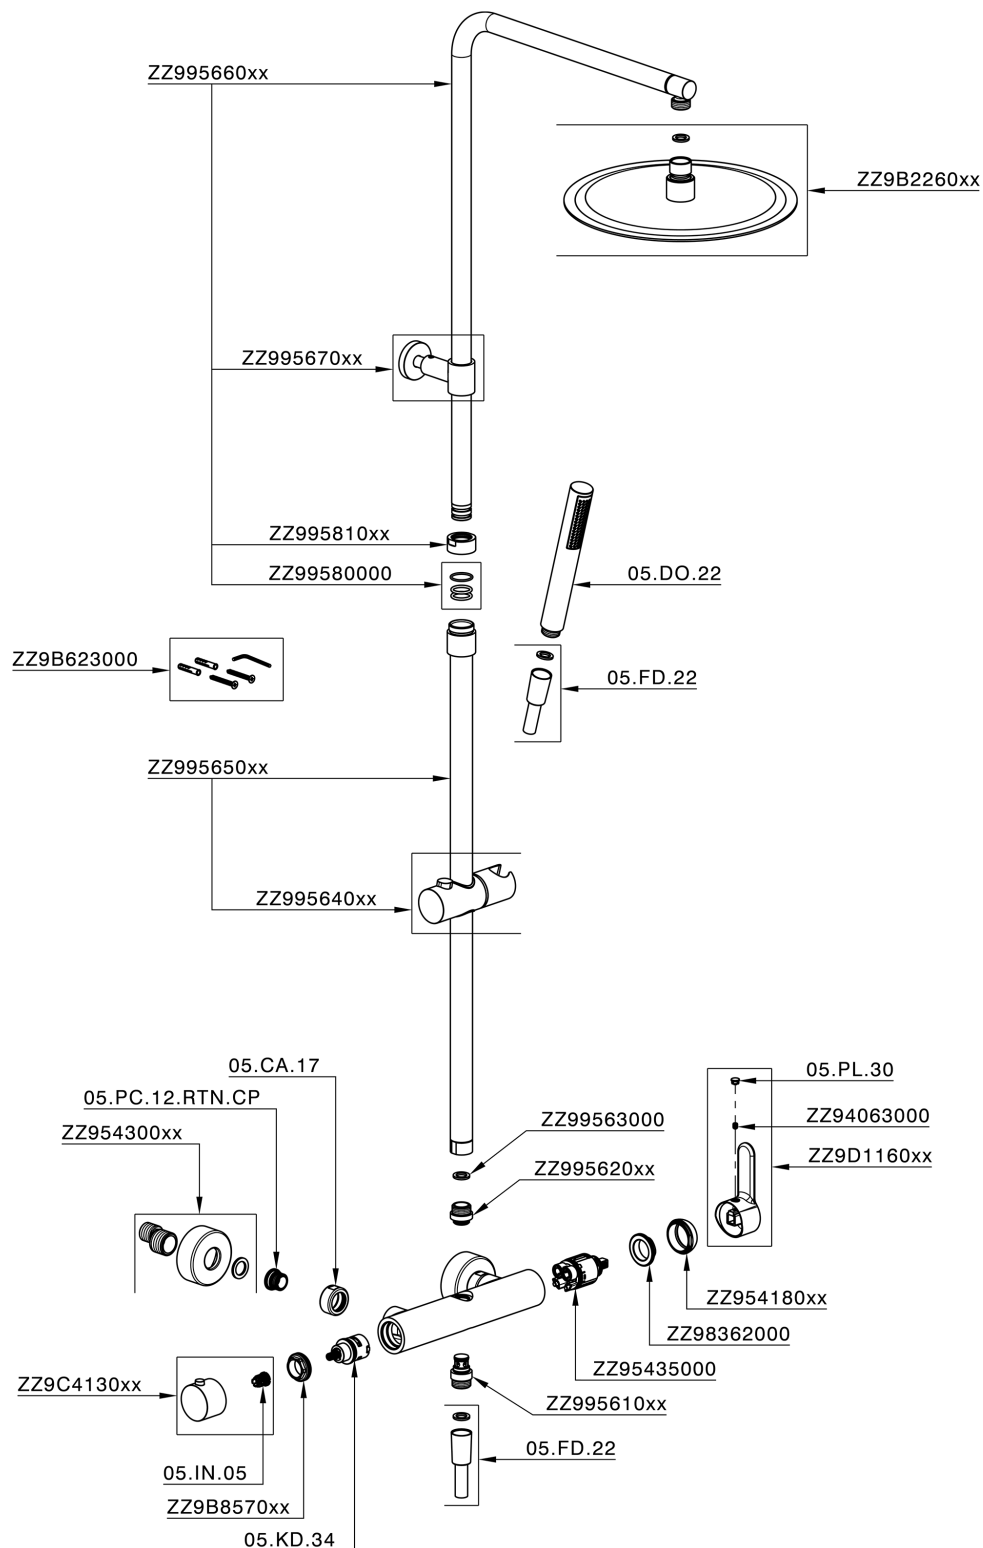

Columna monomando ducha 2 funciones COLUMNAS DUCHA_C2004033

C2004033

<https://es.cisal.it/columna-monomando-ducha-2-funciones-columnas-ducha-c2004033>

2026-04-30