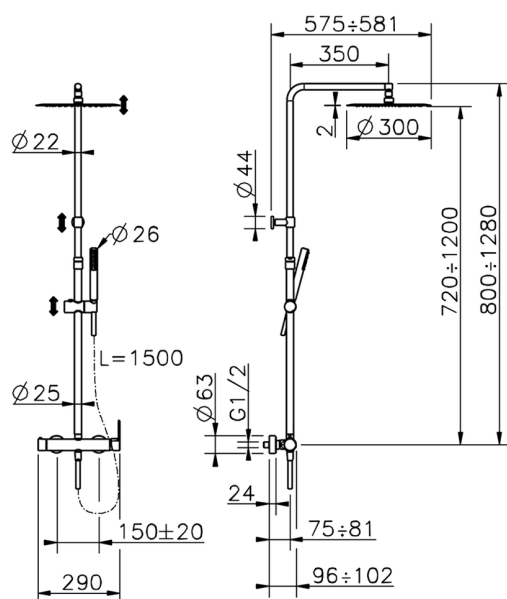

Columna monomando ducha 2 funciones COLUMNAS DUCHA_C2004033

MODELO **C2004033**

Columna monomando ducha 2 funciones,deviastop 2 salidas,columna telescópica,soporte duchita corredero,duchita una función minimalista Ø 26 mm de ABS,rociador redondo Ø 300 mm es.2 mm de INOX,flexible liso SILVERFLEX 150 cm

ACABADOS DISPONIBLES

CARACTERÍSTICAS

Monomando **1**

Recambio Cartucho **ZZ95435000**

Cartucho Monomando 35 mm

EcoStop

La función EcoStop limita el caudal del agua aproximadamente el 50% de la salida máxima con una leve resistencia en la maneta. Basta con empujar ligeramente más allá de la mitad del tope sólo cuando se requiera la salida máxima de agua. Esto permitirá ahorrar hasta un 50% de agua.