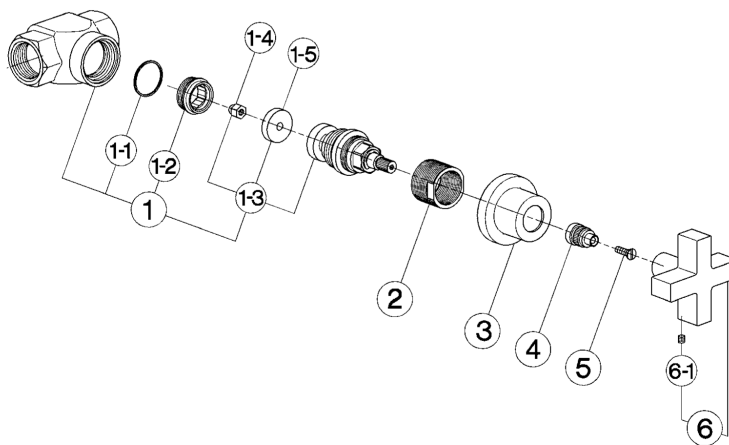

Llave de paso empotrada BARCELONA_BA000303

cisal

BA 00030

- Rubinetto incasso
- Concealed valve
- UP-Ventil DN 15
- Robinet à encastrer

| bar | PORTATA * FLOW RATE DURCHFLOSS DEBIT l/min. |
|-----|---------------------------------------------------------|
| 0.1 | 21 |
| 0.3 | 37 |
| 0.5 | 42.5 |
| 1 | 60 |
| 2 | / |
| 3 | / |