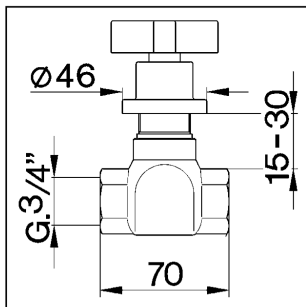

## Llave de paso empotrada BARCELONA\_BA000303

## BA 00030

- Rubinetto incasso
- Concealed valve
- UP-Ventil DN 15
- Robinet à encastrer

bar	PORTATA * FLOW RATE DURCHFLOSS DEBIT l/min.
0.1	21
0.3	37
0.5	42.5
1	60
2	/
3	/

\* senza resistenza silenziosa (uscita libera)  
without hydraulic resistance  
ohne Widerstand  
sans résistance hydraulique

NR.	DESCRIZIONE DESCRIPTION BESCHREIBUNG DESCRIPTION	N. CODICE CODE NO. WERKSNR. NR. CODE	NR.	DESCRIZIONE DESCRIPTION BESCHREIBUNG DESCRIPTION	N. CODICE CODE NO. WERKSNR. NR. CODE	NR.	DESCRIZIONE DESCRIPTION BESCHREIBUNG DESCRIPTION	N. CODICE CODE NO. WERKSNR. NR. CODE
1	Rubinetto incasso 3/4" Concealed stop cock 3/4" Unterputventil 3/4" Robinet à encastrer 3/4"	ZZ 93494 0	2	Riduzione cappuccio incasso Reduction for escutcheon Reduzierstück Reduction rosace	ZZ 93495 0			
1-1	Guarnizione rame 24x22,1x1 Gasket copper 24x22,1x1 Kupferdichtung 24x22,1x1 Joint cuivre 24x22,1x1	ZZ 92657 0	3	Cappuccio per batteria lavabo Escutcheon for basin mixer Abdeckkappe - WT Rosace lavabo	ZZ 93333 0			
1-2	Sede rubinetto incasso 3/4" Seat 3/4" Sitz 3/4" Siège 3/4"	ZZ 92659 0	4	Prolunga asta vitone deviatore Extension for diverting valve Verlängerung Rallonge	ZZ 93497 0			
1-3	Vitone 3/4" rubinetto incasso Headvalve 3/4" Oberteil 3/4" UP - Ventil Tête robinet à encastrer 3/4"	ZZ 93496 0	5	Vite M.4x16 Screw M.4x16 Schraube M.4x16 Vis M.4x16	ZZ 93498 0			
1-4	Dado M.5 bloccaggio guarnizione vitone 3/4" Nut M.5 headvalve 3/4" Befestigungsmutter M.5 Oberteil 3/4" Ecrou de fixation M.5 tête 3/4"	ZZ 92636 0	6	Maniglia "BA" per rubinetto incasso Handle "BA" for concealed valve Griff "BA" U/P Ventil Craisillon "BA" pour robinet à encastrer	ZZ 93290 0			
1-5	Guarnizione NBR 90 SH. 21,9x5,2x5 Gasket NBR 90 SH. 21,9x5,2x5 Dichtung NBR 90 SH. 21,9x5,2x5 Joint NBR 90 SH. 21,9x5,2x5	ZZ 92700 0	6-1	Grano punta piano inox M.4x4 Screw-stainless steel M.4x4 Madenschraube M.4x4 Vis speciale inox M.4x4	ZZ 93328 0			