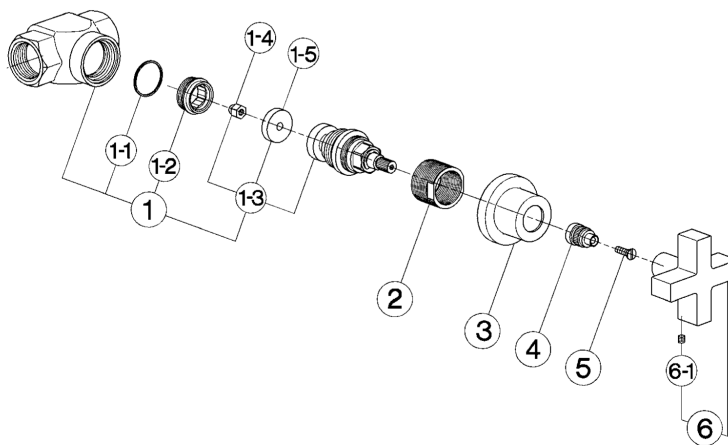

## Llave de paso empotrada BARCELONA\_BA000303

## BA 00030

- Rubinetto incasso
- Concealed valve
- UP-Ventil DN 15
- Robinet à encastrer

bar	PORTATA * FLOW RATE DURCHFLOSS DEBIT l/min.
0.1	21
0.3	37
0.5	42.5
1	60
2	/
3	/

\* senza resistenza silenziosa (uscita libera)  
without hydraulic resistance  
ohne Widerstand  
sans résistance hydraulique

NR.	DESCRIZIONE DESCRIPTION BESCHREIBUNG DESCRIPTION	N. CODICE CODE NO. WERKSNR. NR. CODE	NR.	DESCRIZIONE DESCRIPTION BESCHREIBUNG DESCRIPTION	N. CODICE CODE NO. WERKSNR. NR. CODE	NR.	DESCRIZIONE DESCRIPTION BESCHREIBUNG DESCRIPTION	N. CODICE CODE NO. WERKSNR. NR. CODE
1	Rubinetto incasso 3/4" Concealed stop cock 3/4" Unterputventil 3/4" Robinet à encastrer 3/4"	ZZ 93494 0	2	Riduzione cappuccio incasso Reduction for escutcheon Reduzierstück Reduction rosace	ZZ 93495 0			
1-1	Guarnizione rame 24x22,1x1 Gasket copper 24x22,1x1 Kupferdichtung 24x22,1x1 Joint cuivre 24x22,1x1	ZZ 92657 0	3	Cappuccio per batteria lavabo Escutcheon for basin mixer Abdeckkappe - WT Rosace lavabo	ZZ 93333 0			
1-2	Sede rubinetto incasso 3/4" Seat 3/4" Sitz 3/4" Siège 3/4"	ZZ 92659 0	4	Prolunga asta vitone deviatore Extension for diverting valve Verlängerung Rallonge	ZZ 93497 0			
1-3	Vitone 3/4" rubinetto incasso Headvalve 3/4" Oberteil 3/4" UP - Ventil Tête robinet à encastrer 3/4"	ZZ 93496 0	5	Vite M.4x16 Screw M.4x16 Schraube M.4x16 Vis M.4x16	ZZ 93498 0			
1-4	Dado M.5 bloccaggio guarnizione vitone 3/4" Nut M.5 headvalve 3/4" Befestigungsmutter M.5 Oberteil 3/4" Ecrou de fixation M.5 tête 3/4"	ZZ 92636 0	6	Maniglia "BA" per rubinetto incasso Handle "BA" for concealed valve Griff "BA" U/P Ventil Craisillon "BA" pour robinet à encastrer	ZZ 93290 0			
1-5	Guarnizione NBR 90 SH. 21,9x5,2x5 Gasket NBR 90 SH. 21,9x5,2x5 Dichtung NBR 90 SH. 21,9x5,2x5 Joint NBR 90 SH. 21,9x5,2x5	ZZ 92700 0	6-1	Grano punta piano inox M.4x4 Screw-stainless steel M.4x4 Madenschraube M.4x4 Vis speciale inox M.4x4	ZZ 93328 0			