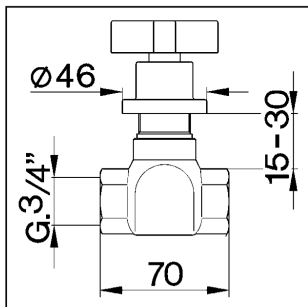

Llave de paso empotrada BARCELONA_BA000303

cisal

BA 00030

- Rubinetto incasso
- Concealed valve
- UP-Ventil DN 15
- Robinet à encastrer

| bar | PORTATA * FLOW RATE DURCHFLOSS DEBIT l/min. |
|-----|---------------------------------------------------------|
| 0.1 | 21 |
| 0.3 | 37 |
| 0.5 | 42.5 |
| 1 | 60 |
| 2 | / |
| 3 | / |