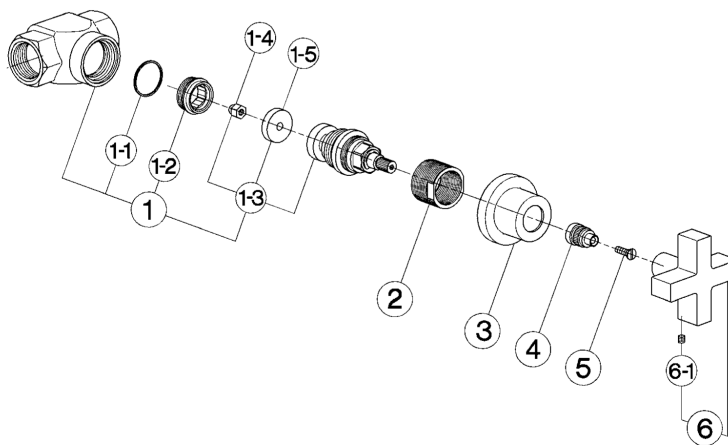

CARACTERÍSTICAS

Llave de paso empotrada BARCELONA_BA000303

cisal

BA 00030

- Rubinetto incasso
- Concealed valve
- UP-Ventil DN 15
- Robinet à encastrer

bar	PORTATA * FLOW RATE DURCHFLOSS DEBIT l/min.
0.1	21
0.3	37
0.5	42.5
1	60
2	/
3	/

* senza resistenza silenziosa (uscita libera)
without hydraulic resistance
ohne Widerstand
sans résistance hydraulique

NR.	DESCRIZIONE DESCRIPTION BESCHREIBUNG DESCRIPTION	N. CODICE CODE NO. WERKSNR. NR. CODE	NR.	DESCRIZIONE DESCRIPTION BESCHREIBUNG DESCRIPTION	N. CODICE CODE NO. WERKSNR. NR. CODE	NR.	DESCRIZIONE DESCRIPTION BESCHREIBUNG DESCRIPTION	N. CODICE CODE NO. WERKSNR. NR. CODE
1	Rubinetto incasso 3/4" Concealed stop cock 3/4" Unterputventil 3/4" Robinet à encastrer 3/4"	ZZ 93494 0	2	Riduzione cappuccio incasso Reduction for escutcheon Reduzierstück Reduction rosace	ZZ 93495 0			
1-1	Guarnizione rame 24x22,1x1 Gasket copper 24x22,1x1 Kupferdichtung 24x22,1x1 Joint cuivre 24x22,1x1	ZZ 92657 0	3	Cappuccio per batteria lavabo Escutcheon for basin mixer Abdeckkappe - WT Rosace lavabo	ZZ 93333 0			
1-2	Sede rubinetto incasso 3/4" Seat 3/4" Sitz 3/4" Siège 3/4"	ZZ 92659 0	4	Prolunga asta vitone deviatore Extension for diverting valve Verlängerung Rallonge	ZZ 93497 0			
1-3	Vitone 3/4" rubinetto incasso Headvalve 3/4" Oberteil 3/4" UP - Ventil Tête robinet à encastrer 3/4"	ZZ 93496 0	5	Vite M.4x16 Screw M.4x16 Schraube M.4x16 Vis M.4x16	ZZ 93498 0			
1-4	Dado M.5 bloccaggio guarnizione vitone 3/4" Nut M.5 headvalve 3/4" Befestigungsmutter M.5 Oberteil 3/4" Ecrou de fixation M.5 tête 3/4"	ZZ 92636 0	6	Maniglia "BA" per rubinetto incasso Handle "BA" for concealed valve Griff "BA" U/P Ventil Croisillon "BA" pour robinet à encastrer	ZZ 93290 0			
1-5	Guarnizione NBR 90 SH. 21,9x5,2x5 Gasket NBR 90 SH. 21,9x5,2x5 Dichtung NBR 90 SH. 21,9x5,2x5 Joint NBR 90 SH. 21,9x5,2x5	ZZ 92700 0	6-1	Grano punta piano inox M.4x4 Screw-stainless steel M.4x4 Madenschraube M.4x4 Vis speciale inox M.4x4	ZZ 93328 0			