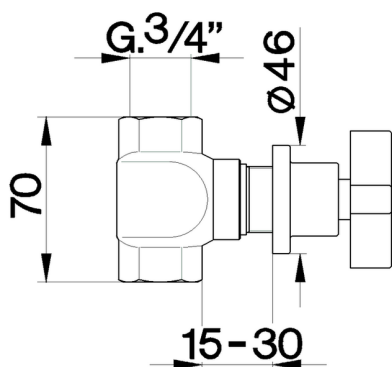

Llave de paso empotrada BARCELONA_BA000303

MODELO **BA000303**

Llave de paso empotrada, salida 3/4" F

ACABADOS DISPONIBLES

-  **21** 21 Cromo
-  **2A** 2A Niquel Satinado Cepillado
-  **40** 40 Negro Mate

CARACTERÍSTICAS

Llave de paso empotrada BARCELONA_BA000303

cisal

BA 00030

- Rubinetto incasso
- Concealed valve
- UP-Ventil DN 15
- Robinet à encastrer

bar	PORTATA * FLOW RATE DURCHFLOSS DEBIT l/min.
0.1	21
0.3	37
0.5	42.5
1	60
2	/
3	/