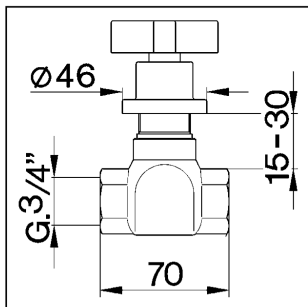

Llave de paso empotrada BARCELONA_BA000303

MODELO **BA000303**

Llave de paso empotrada, salida 3/4" F

ACABADOS DISPONIBLES

-  **21** 21 Cromo
-  **2A** 2A Niquel Satinado Cepillado
-  **40** 40 Negro Mate

CARACTERÍSTICAS

Llave de paso empotrada BARCELONA_BA000303

cisal

BA 00030

- Rubinetto incasso
- Concealed valve
- UP-Ventil DN 15
- Robinet à encastrer

bar	PORTATA * FLOW RATE DURCHFLOSS DEBIT l/min.
0.1	21
0.3	37
0.5	42.5
1	60
2	/
3	/