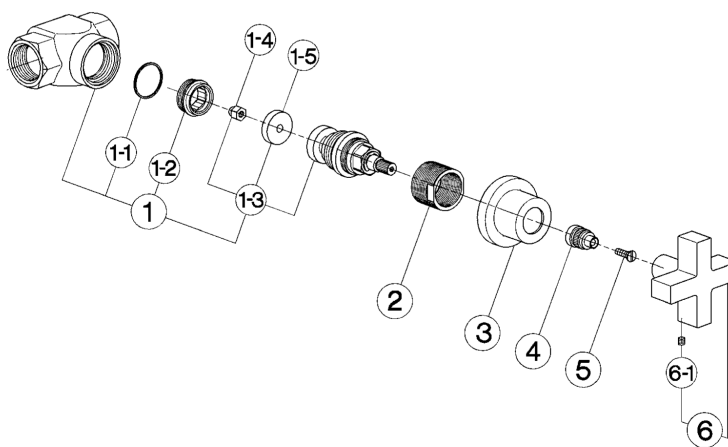

CARACTERÍSTICAS

Llave de paso empotrada BARCELONA_BA000303

cisal

BA 00030

- Rubinetto incasso
- Concealed valve
- UP-Ventil DN 15
- Robinet à encastrer

bar	PORTATA * FLOW RATE DURCHFLOSS DEBIT l/min.
0.1	21
0.3	37
0.5	42.5
1	60
2	/
3	/

* senza resistenza silenziosa (uscita libera)
without hydraulic resistance
ohne Widerstand
sans résistance hydraulique

NR.	DESCRIZIONE DESCRIPTION BESCHREIBUNG DESCRIPTION	N. CODICE CODE NO. WERKSNR. NR. CODE	NR.	DESCRIZIONE DESCRIPTION BESCHREIBUNG DESCRIPTION	N. CODICE CODE NO. WERKSNR. NR. CODE	NR.	DESCRIZIONE DESCRIPTION BESCHREIBUNG DESCRIPTION	N. CODICE CODE NO. WERKSNR. NR. CODE
1	Rubinetto incasso 3/4" Concealed stop cock 3/4" Unterputventil 3/4" Robinet à encastrer 3/4"	ZZ 93494 0	2	Riduzione cappuccio incasso Reduction for escutcheon Reduzierstueck Reduction rosace	ZZ 93495 0			
1-1	Guarnizione rame 24x22,1x1 Gasket copper 24x22,1x1 Kupferdichtung 24x22,1x1 Joint cuivre 24x22,1x1	ZZ 92657 0	3	Cappuccio per batteria lavabo Escutcheon for basin mixer Abdeckkappe - WT Rosace lavabo	ZZ 93333 0			
1-2	Setto rubinetto incasso 3/4" Seat 3/4" Sitz 3/4" Siège 3/4"	ZZ 92659 0	4	Prolunga asta vitone deviatore Extension for diverting valve Verlängerung Rallonge	ZZ 93497 0			
1-3	Vitone 3/4" rubinetto incasso Headvalve 3/4" Oberteil 3/4" UP - Ventil Tête robinet à encastrer 3/4"	ZZ 93496 0	5	Vite M.4x16 Screw M.4x16 Schraube M.4x16 Vis M.4x16	ZZ 93498 0			
1-4	Dado M.5 bloccaggio guarnizione vitone 3/4" Nut M.5 headvalve 3/4" Befestigungsmutter M.5 Oberteil 3/4" Ecrou de fixation M.5 tête 3/4"	ZZ 92636 0	6	Maniglia "BA" per rubinetto incasso Handle "BA" for concealed valve Griff "BA" U/P Ventil Croisillon "BA" pour robinet à encastrer	ZZ 93290 0			
1-5	Guarnizione NBR 90 SH. 21,9x5,2x5 Gasket NBR 90 SH. 21,9x5,2x5 Dichtung NBR 90 SH. 21,9x5,2x5 Joint NBR 90 SH. 21,9x5,2x5	ZZ 92700 0	6-1	Grano punta piano inox M.4x4 Screw-stainless steel M.4x4 Madenschraube M.4x4 Vis speciale inox M.4x4	ZZ 93328 0			