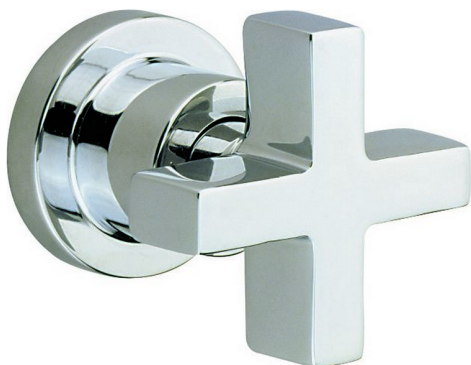

Llave de paso empotrada BARCELONA_BA000303

MODELO **BA000303**

Llave de paso empotrada, salida 3/4" F

ACABADOS DISPONIBLES

-  **21** 21 Cromo
-  **2A** 2A Niquel Satinado Cepillado
-  **40** 40 Negro Mate

CARACTERÍSTICAS

Llave de paso empotrada BARCELONA_BA000303

cisal

BA 00030

- Rubinetto incasso
- Concealed valve
- UP-Ventil DN 15
- Robinet à encastrer

bar	PORTATA * FLOW RATE DURCHFLOSS DEBIT l/min.
0.1	21
0.3	37
0.5	42.5
1	60
2	/
3	/