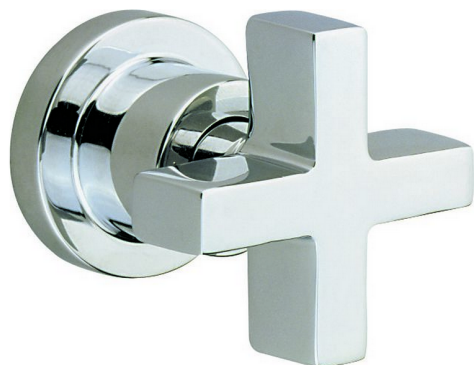

Llave de paso empotrada BARCELONA_BA000303

MODELO **BA000303**

Llave de paso empotrada, salida 3/4" F

ACABADOS DISPONIBLES

-  **21** 21 Cromo
-  **2A** 2A Niquel Satinado Cepillado
-  **40** 40 Negro Mate

CARACTERÍSTICAS

Llave de paso empotrada BARCELONA_BA000303

cisal

BA 00030

- Rubinetto incasso
- Concealed valve
- UP-Ventil DN 15
- Robinet à encastrer

bar	PORTATA * FLOW RATE DURCHFLOSS DEBIT l/min.
0.1	21
0.3	37
0.5	42.5
1	60
2	/
3	/