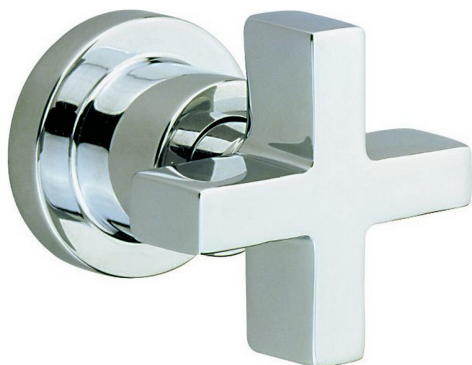

Llave de paso empotrada BARCELONA_BA000303

MODELO **BA000303**

Llave de paso empotrada, salida 3/4" F

ACABADOS DISPONIBLES

-  **21** 21 Cromo
-  **2A** 2A Niquel Satinado Cepillado
-  **40** 40 Negro Mate

CARACTERÍSTICAS

Llave de paso empotrada BARCELONA_BA000303

cisal

BA 00030

- Rubinetto incasso
- Concealed valve
- UP-Ventil DN 15
- Robinet à encastrer

bar	PORTATA * FLOW RATE DURCHFLOSS DEBIT l/min.
0.1	21
0.3	37
0.5	42.5
1	60
2	/
3	/