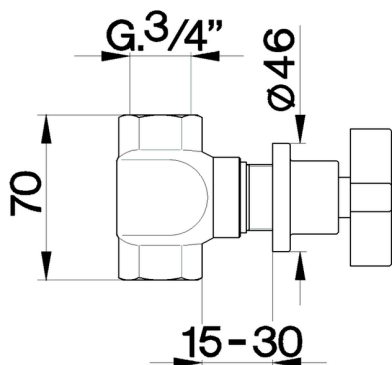

Llave de paso empotrada BARCELONA_BA000303

MODELO **BA000303**

Llave de paso empotrada, salida 3/4" F

ACABADOS DISPONIBLES

-  **21** 21 Cromo
-  **2A** 2A Niquel Satinado Cepillado
-  **40** 40 Negro Mate

CARACTERÍSTICAS

Llave de paso empotrada BARCELONA_BA000303

cisal

BA 00030

- Rubinetto incasso
- Concealed valve
- UP-Ventil DN 15
- Robinet à encastrer

bar	PORTATA * FLOW RATE DURCHFLOSS DEBIT l/min.
0.1	21
0.3	37
0.5	42.5
1	60
2	/
3	/