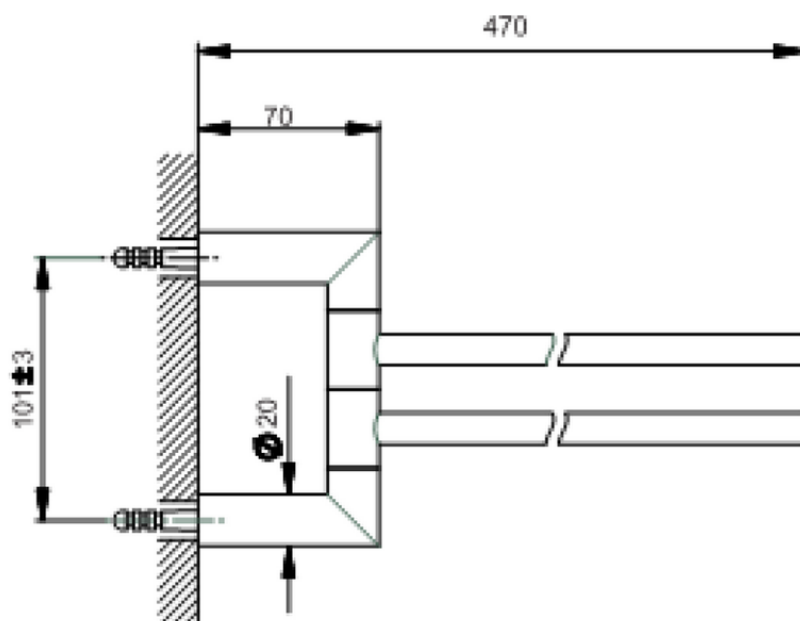

Toallero doble ACCESORIOS BAÑO_SY090210

SY090210

<https://es.cisal.it/toallero-doble-accesorios-bano-sy090210>

2026-05-03