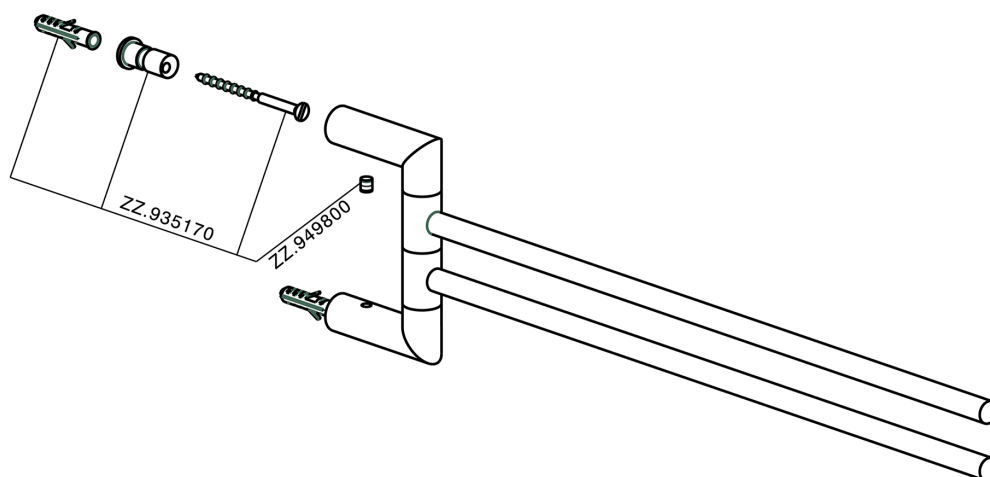

Toallero doble ACCESORIOS BAÑO_SY090210

MODELO **SY090210**

Toallero doble, articulado

ACABADOS DISPONIBLES

21 21 Cromo

2B 2B Niquel Brillo

2F 2F Niquel Cepillado

2P 2P Oro Rosa

2Q 2Q Black Titanium

40 40 Negro Mate

4Q 4Q Blanco Mate

CARACTERÍSTICAS

Toallero doble ACCESORIOS BAÑO_SY090210

SY090210

<https://es.cisal.it/toallero-doble-accesorios-bano-sy090210>

2026-05-03