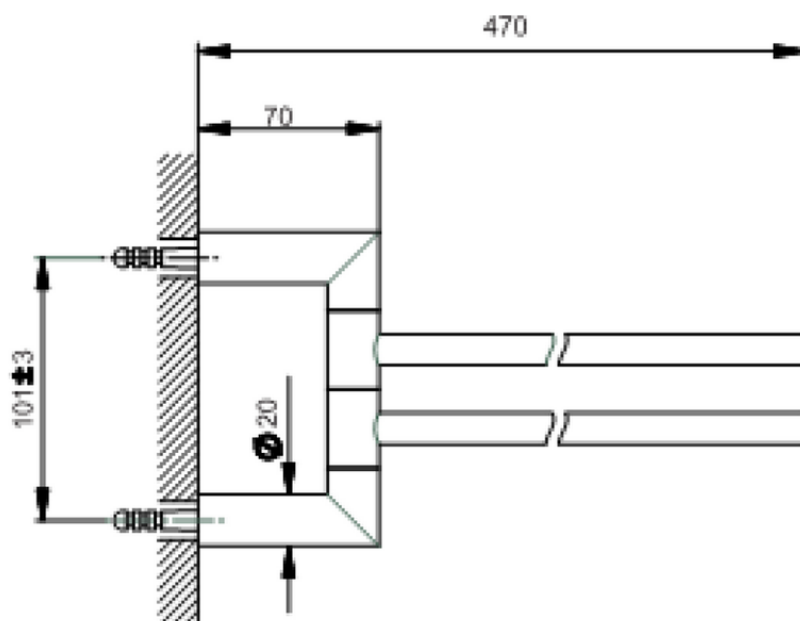

Toallero doble ACCESORIOS BAÑO_SY090210

SY090210

<https://es.cisal.it/toallero-doble-accesorios-bano-sy090210>

2026-05-01