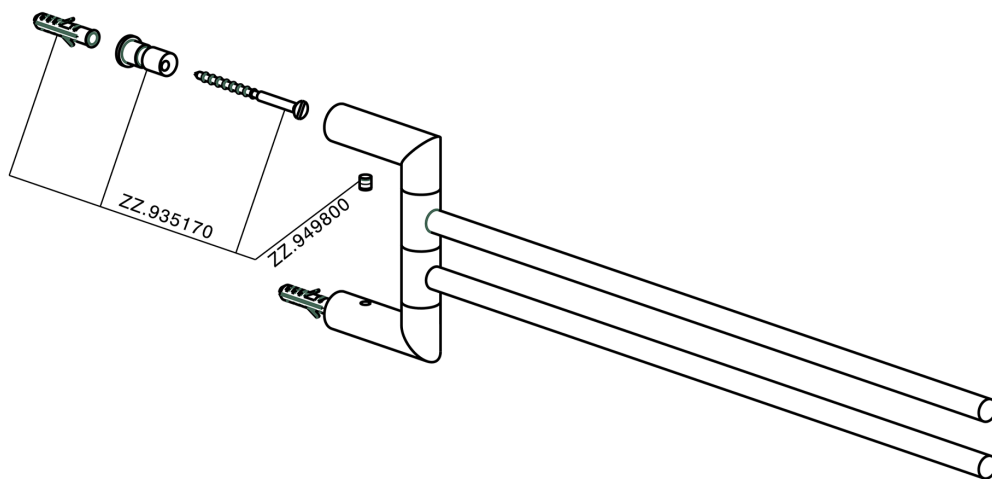

Toallero doble ACCESORIOS BAÑO_SY090210

SY090210

<https://es.cisal.it/toallero-doble-accesorios-bano-sy090210>

2026-05-03