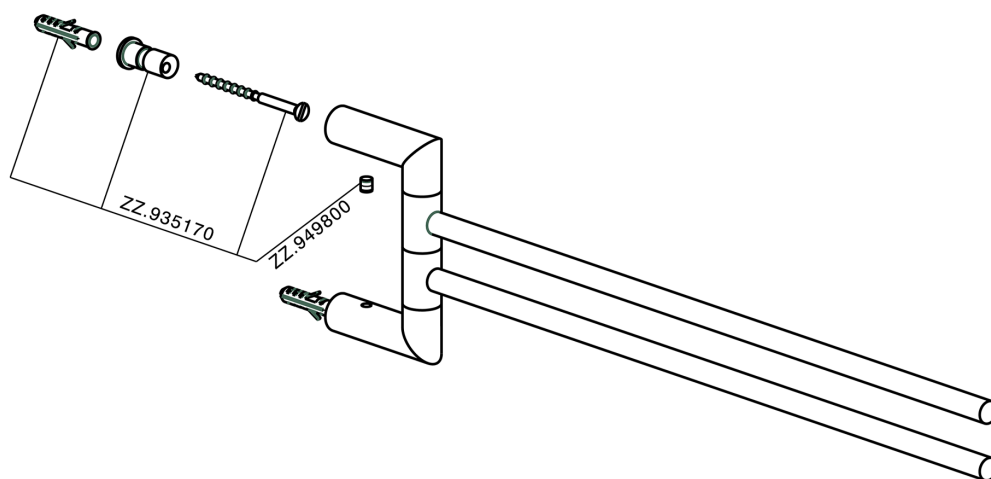

Toallero doble ACCESORIOS BAÑO_SY090210

MODELO **SY090210**

Toallero doble, articulado

ACABADOS DISPONIBLES

21 21 Cromo

2B 2B Niquel Brillo

2F 2F Niquel Cepillado

2P 2P Oro Rosa

2Q 2Q Black Titanium

40 40 Negro Mate

4Q 4Q Blanco Mate

CARACTERÍSTICAS

Toallero doble ACCESORIOS BAÑO_SY090210

SY090210

<https://es.cisal.it/toallero-doble-accesorios-bano-sy090210>

2026-05-03