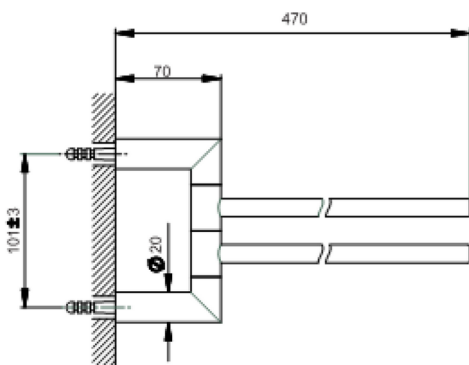

Toallero doble ACCESORIOS BAÑO_SY090210

MODELO **SY090210**

Toallero doble, articulado

ACABADOS DISPONIBLES

21 21 Cromo

2B 2B Niquel Brillo

2F 2F Niquel Cepillado

2P 2P Oro Rosa

2Q 2Q Black Titanium

40 40 Negro Mate

4Q 4Q Blanco Mate

CARACTERÍSTICAS

Toallero doble ACCESORIOS BAÑO_SY090210

SY090210

<https://es.cisal.it/toallero-doble-accesorios-bano-sy090210>

2026-05-03