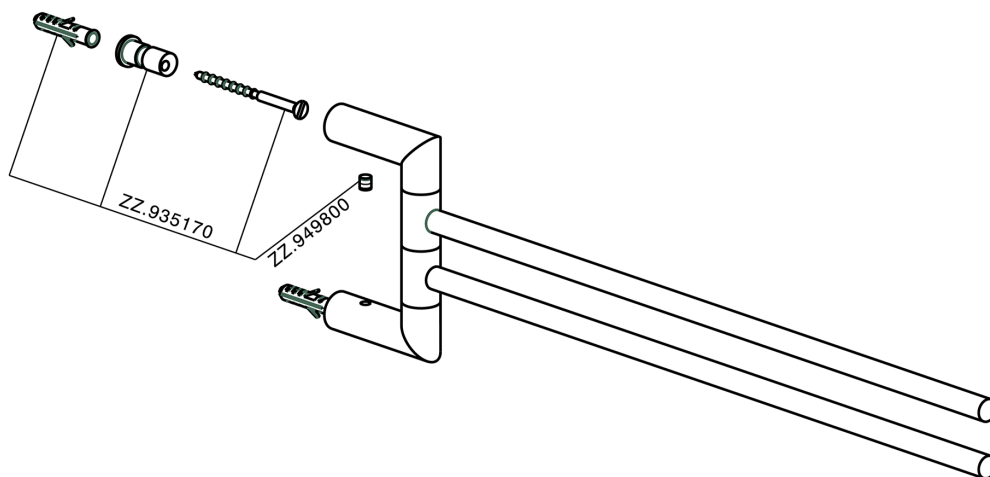

Toallero doble ACCESORIOS BAÑO_SY090210

MODELO **SY090210**

Toallero doble, articulado

ACABADOS DISPONIBLES

21 21 Cromo

2B 2B Niquel Brillo

2F 2F Niquel Cepillado

2P 2P Oro Rosa

2Q 2Q Black Titanium

40 40 Negro Mate

4Q 4Q Blanco Mate

CARACTERÍSTICAS

Toallero doble ACCESORIOS BAÑO_SY090210

SY090210

<https://es.cisal.it/toallero-doble-accesorios-bano-sy090210>

2026-05-01