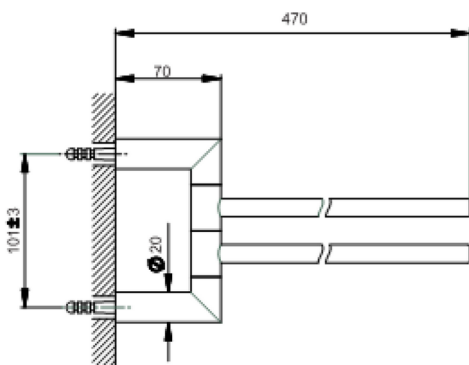

Toallero doble ACCESORIOS BAÑO_SY090210

MODELO **SY090210**

Toallero doble, articulado

ACABADOS DISPONIBLES

21 21 Cromo

2B 2B Niquel Brillo

2F 2F Niquel Cepillado

2P 2P Oro Rosa

2Q 2Q Black Titanium

40 40 Negro Mate

4Q 4Q Blanco Mate

CARACTERÍSTICAS

Toallero doble ACCESORIOS BAÑO_SY090210

SY090210

<https://es.cisal.it/toallero-doble-accesorios-bano-sy090210>

2026-05-01