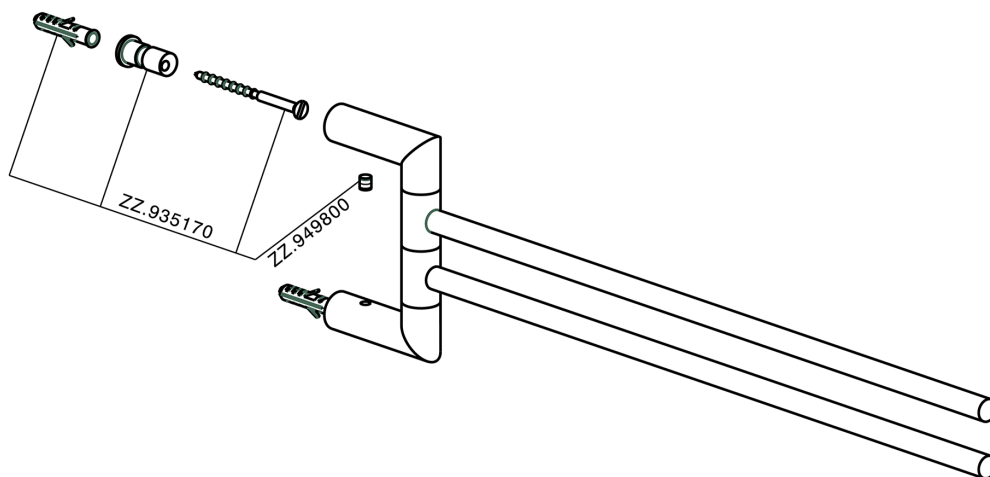

Toallero doble ACCESORIOS BAÑO_SY090210

MODELO **SY090210**

Toallero doble, articulado

ACABADOS DISPONIBLES

21 21 Cromo

2B 2B Niquel Brillo

2F 2F Niquel Cepillado

2P 2P Oro Rosa

2Q 2Q Black Titanium

40 40 Negro Mate

4Q 4Q Blanco Mate

CARACTERÍSTICAS

Toallero doble ACCESORIOS BAÑO_SY090210

SY090210

<https://es.cisal.it/toallero-doble-accesorios-bano-sy090210>

2026-06-15