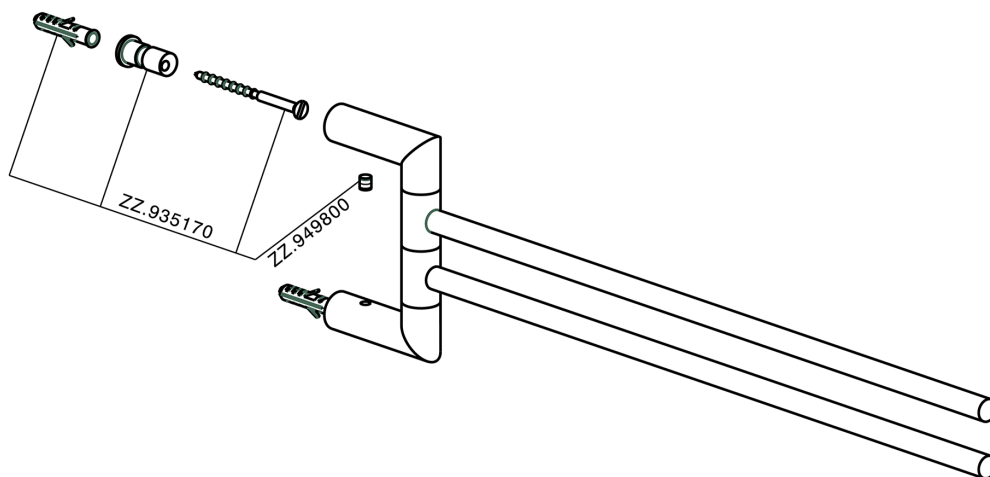

Toallero doble ACCESORIOS BAÑO_SY090210

MODELO **SY090210**

Toallero doble, articulado

ACABADOS DISPONIBLES

-  **21** 21 Cromo
-  **2B** 2B Niquel Brillo
-  **2F** 2F Niquel Cepillado
-  **2P** 2P Oro Rosa
-  **2Q** 2Q Black Titanium
-  **40** 40 Negro Mate
-  **4Q** 4Q Blanco Mate

CARACTERÍSTICAS

Toallero doble ACCESORIOS BAÑO_SY090210

SY090210

<https://es.cisal.it/toallero-doble-accesorios-bano-sy090210>

2026-06-19