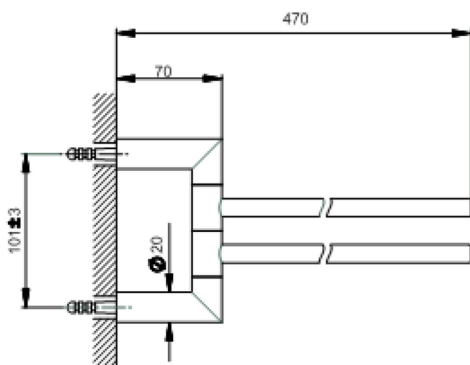

Toallero doble ACCESORIOS BAÑO_SY090210

MODELO **SY090210**

Toallero doble, articulado

ACABADOS DISPONIBLES

-  **21** 21 Cromo
-  **2B** 2B Niquel Brillo
-  **2F** 2F Niquel Cepillado
-  **2P** 2P Oro Rosa
-  **2Q** 2Q Black Titanium
-  **40** 40 Negro Mate
-  **4Q** 4Q Blanco Mate

CARACTERÍSTICAS

Toallero doble ACCESORIOS BAÑO_SY090210

SY090210

<https://es.cisal.it/toallero-doble-accesorios-bano-sy090210>

2026-06-19