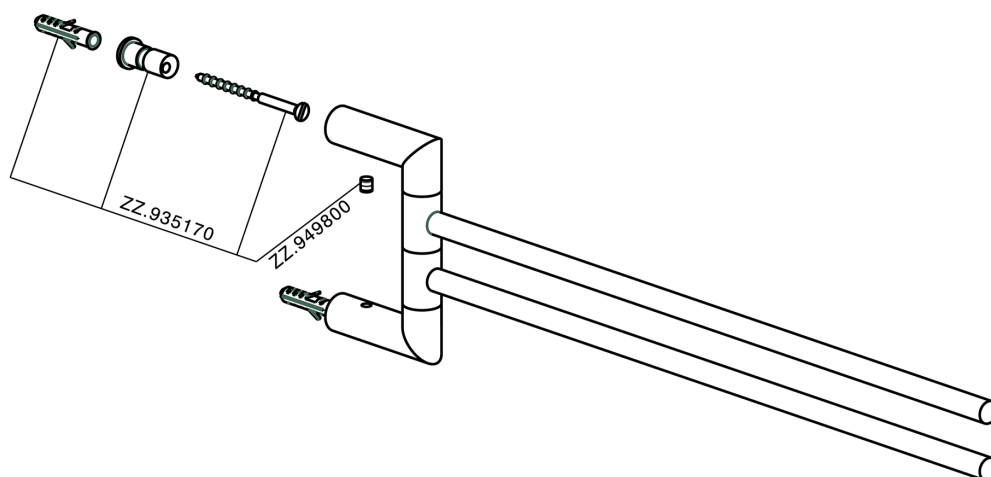

## Toallero doble ACCESORIOS BAÑO\_SY090210

MODELO **SY090210**

Toallero doble, articulado

ACABADOS DISPONIBLES

**21** 21 Cromo

**2B** 2B Niquel Brillo

**2F** 2F Niquel Cepillado

**2P** 2P Oro Rosa

**2Q** 2Q Black Titanium

**40** 40 Negro Mate

**4Q** 4Q Blanco Mate

CARACTERÍSTICAS

## Toallero doble ACCESORIOS BAÑO\_SY090210

SY090210

<https://es.cisal.it/toallero-doble-accesorios-bano-sy090210>

2026-05-01