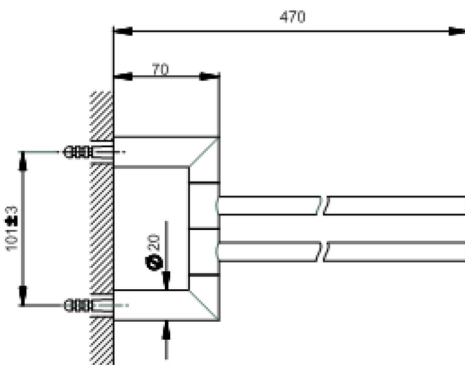

Toallero doble ACCESORIOS BAÑO_SY090210

MODELO **SY090210**

Toallero doble, articulado

ACABADOS DISPONIBLES

21 21 Cromo

2B 2B Niquel Brillo

2F 2F Niquel Cepillado

2P 2P Oro Rosa

2Q 2Q Black Titanium

40 40 Negro Mate

4Q 4Q Blanco Mate

CARACTERÍSTICAS

Toallero doble ACCESORIOS BAÑO_SY090210

SY090210

<https://es.cisal.it/toallero-doble-accesorios-bano-sy090210>

2026-06-15