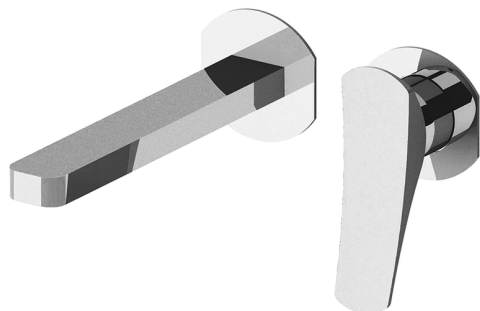

Parte externa monomando lavabo de pared ROADSTER ACCENT_RA005512

MODELO **RA005512**

Parte externa monomando lavabo de pared, sin parte empotrada, caño L.250 mm, para art. Easy-Box ZA002450-ZA025510

ACABADOS DISPONIBLES

-  **21** 21 Cromo
-  **2B** 2B Niquel Brillo
-  **2F** 2F Niquel Cepillado
-  **2Q** 2Q Black Titanium
-  **40** 40 Negro Mate
-  **4Q** 4Q Blanco Mate

CARACTERÍSTICAS

Instalación **Empotrado**
 Empotrado 1 **ZA002450**