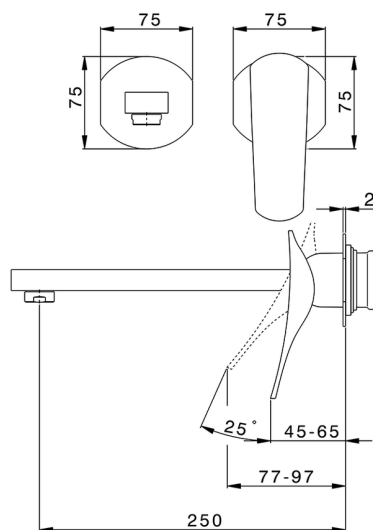

Parte externa monomando lavabo de pared ROADSTER ACCENT_RA005512

MODELO **RA005512**

Parte externa monomando lavabo de pared, sin parte empotrada, caño L.250 mm, para art. Easy-Box ZA002450-ZA025510

ACABADOS DISPONIBLES

-  **21** 21 Cromo
-  **2B** 2B Niquel Brillo
-  **2F** 2F Niquel Cepillado
-  **2Q** 2Q Black Titanium
-  **40** 40 Negro Mate
-  **4Q** 4Q Blanco Mate

CARACTERÍSTICAS

Instalación **Empotrado**
 Empotrado 1 **ZA002450**