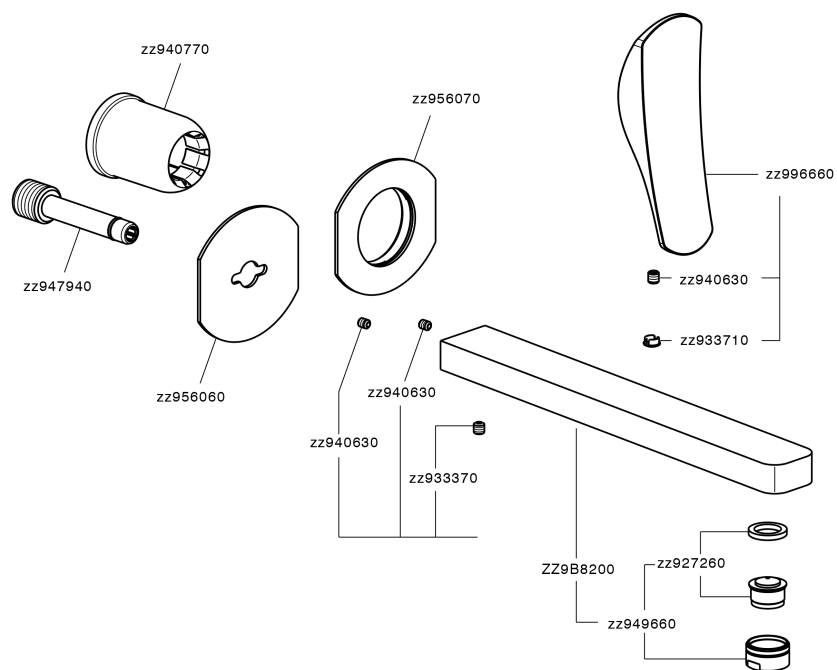

Parte externa monomando lavabo de pared ROADSTER ACCENT_RA005512

MODELO **RA005512**

Parte externa monomando lavabo de pared, sin parte empotrada, caño L.250 mm, para art. Easy-Box ZA002450-ZA025510

ACABADOS DISPONIBLES

-  **21** 21 Cromo
-  **2B** 2B Niquel Brillo
-  **2F** 2F Niquel Cepillado
-  **2Q** 2Q Black Titanium
-  **40** 40 Negro Mate
-  **4Q** 4Q Blanco Mate

CARACTERÍSTICAS

Instalación **Empotrado**
 Empotrado 1 **ZA002450**

Parte externa monomando lavabo de pared ROADSTER ACCENT_RA005512

RA005512

<https://es.cisal.it/parte-externa-monomando-lavabo-de-pared-roadster-accent-ra005512>

2024-11-23