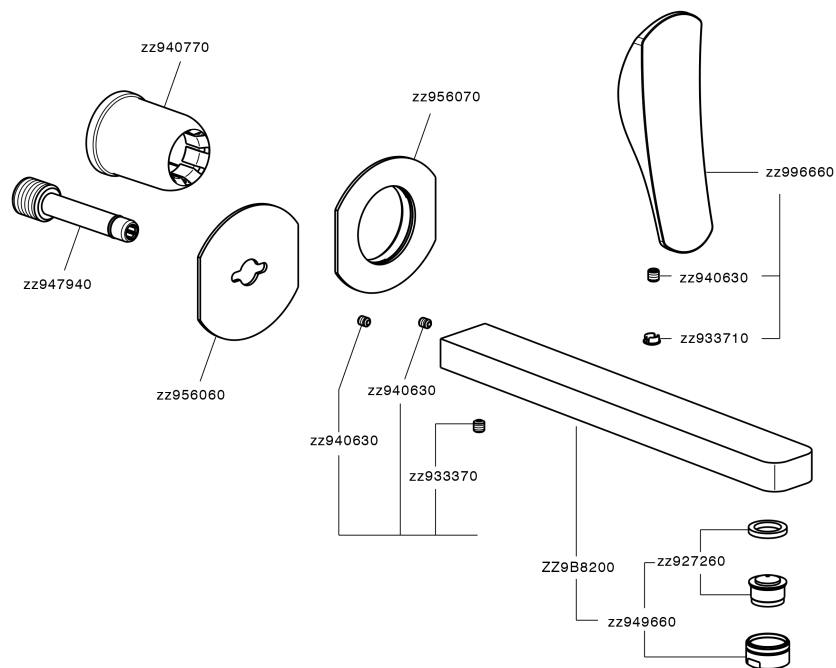

## Parte externa monomando lavabo de pared ROADSTER ACCENT\_RA005512

RA005512

<https://es.cisal.it/parte-externa-monomando-lavabo-de-pared-roadster-accent-ra005512>

2024-11-21