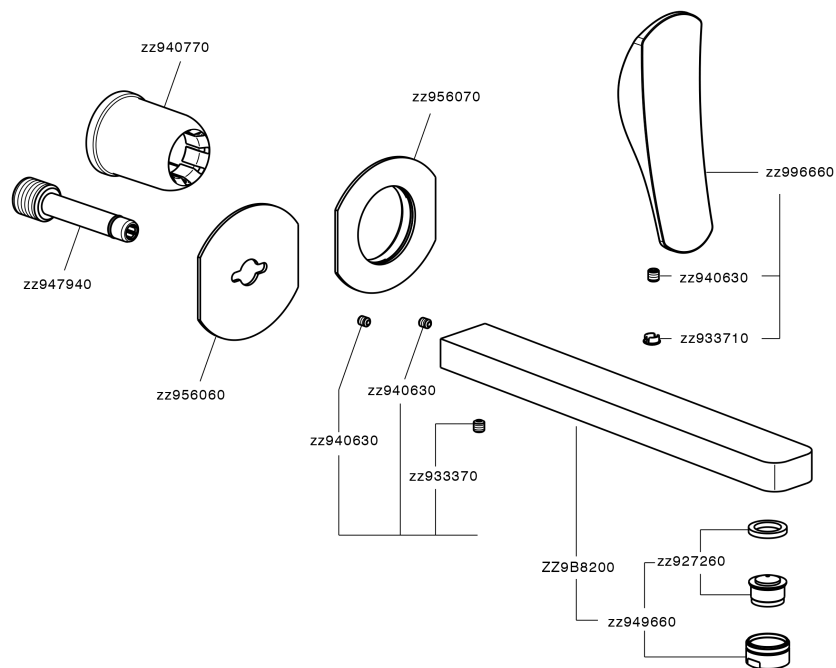

## Parte externa monomando lavabo de pared ROADSTER ACCENT\_RA005512

MODELO **RA005512**

Parte externa monomando lavabo de pared,sin parte empotrada,caño L.250 mm,para art.Easy-Box ZA002450-ZA025510

### CARACTERÍSTICAS

Instalación **Empotrado**  
 Empotrado 1 **ZA002450**

## Parte externa monomando lavabo de pared ROADSTER ACCENT\_RA005512

RA005512

<https://es.cisal.it/parte-externa-monomando-lavabo-de-pared-roadster-accent-ra005512>

2024-11-21