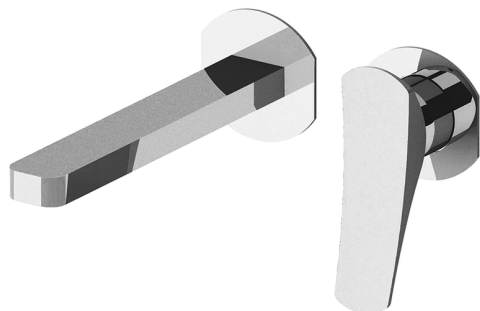

## Parte externa monomando lavabo de pared ROADSTER ACCENT\_RA005512

MODELO **RA005512**

Parte externa monomando lavabo de pared,sin parte empotrada,caño L.250 mm,para art.Easy-Box ZA002450-ZA025510

### ACABADOS DISPONIBLES

-  **21** 21 Cromo
-  **2B** 2B Niquel Brillo
-  **2F** 2F Niquel Cepillado
-  **2Q** 2Q Black Titanium
-  **40** 40 Negro Mate
-  **4Q** 4Q Blanco Mate

### CARACTERÍSTICAS

Instalación **Empotrado**  
 Empotrado 1 **ZA002450**