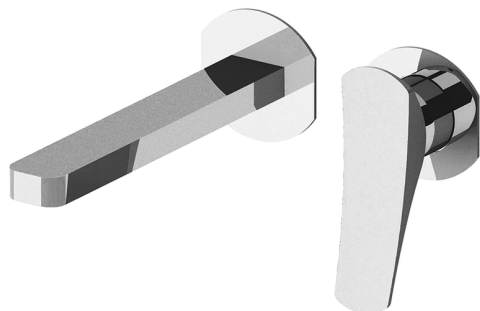

## Parte externa monomando lavabo de pared ROADSTER ACCENT\_RA005512

MODELO **RA005512**

Parte externa monomando lavabo de pared,sin parte empotrada,caño L.250 mm,para art.Easy-Box ZA002450-ZA025510

### ACABADOS DISPONIBLES

-  **21** 21 Cromo
-  **2B** 2B Niquel Brillo
-  **2F** 2F Niquel Cepillado
-  **2Q** 2Q Black Titanium
-  **40** 40 Negro Mate
-  **4Q** 4Q Blanco Mate

### CARACTERÍSTICAS

Instalación	<b>Empotrado</b>
Empotrado 1	<b>ZA002450</b>