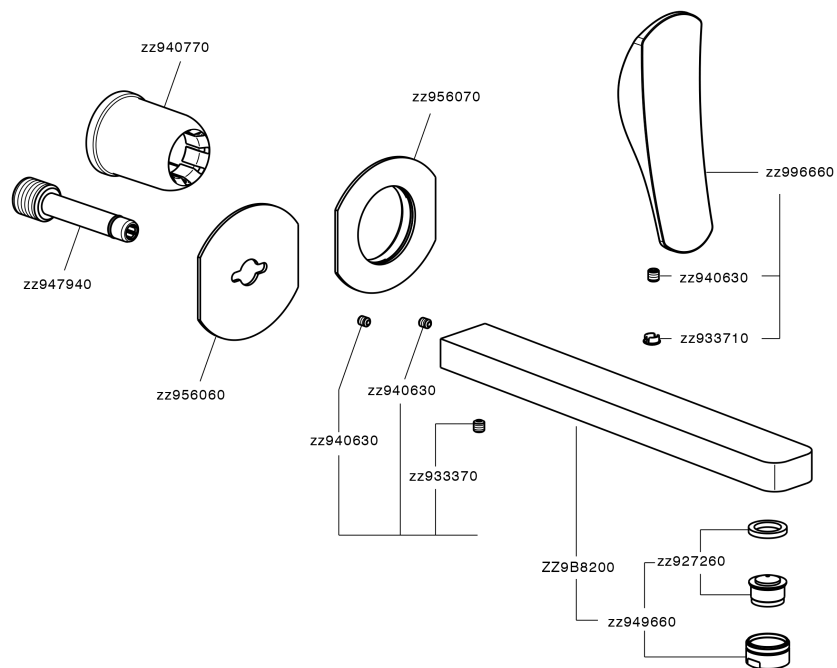

## Parte externa monomando lavabo de pared ROADSTER ACCENT\_RA005512

MODELO **RA005512**

Parte externa monomando lavabo de pared,sin parte empotrada,caño L.250 mm,para art.Easy-Box ZA002450-ZA025510

### CARACTERÍSTICAS

Instalación	<b>Empotrado</b>
Empotrado 1	<b>ZA002450</b>

## Parte externa monomando lavabo de pared ROADSTER ACCENT\_RA005512

RA005512

<https://es.cisal.it/parte-externa-monomando-lavabo-de-pared-roadster-accent-ra005512>

2024-11-21