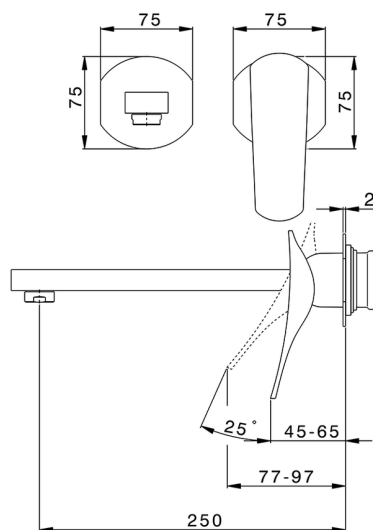

CARACTERÍSTICAS

Instalación	Empotrado
Empotrado 1	ZA002450