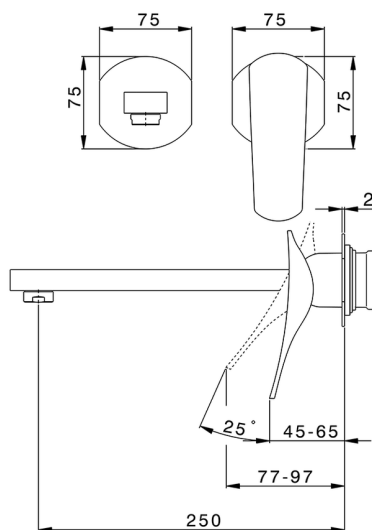

CARACTERÍSTICAS

Instalación	Empotrado
Empotrado 1	ZA002450