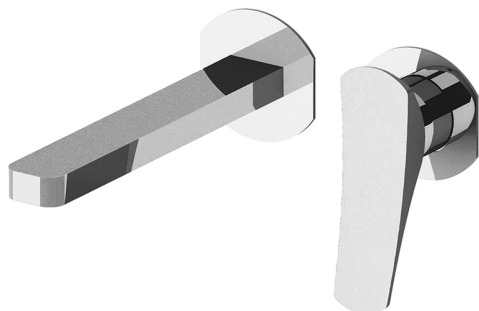

## Parte externa monomando lavabo de pared ROADSTER ACCENT\_RA005512

MODELO **RA005512**

Parte externa monomando lavabo de pared, sin parte empotrada, caño L.250 mm, para art. Easy-Box ZA002450-ZA025510

### ACABADOS DISPONIBLES

-  **21** 21 Cromo
-  **2B** 2B Niquel Brillo
-  **2F** 2F Niquel Cepillado
-  **2Q** 2Q Black Titanium
-  **40** 40 Negro Mate
-  **4Q** 4Q Blanco Mate

### CARACTERÍSTICAS

Instalación	<b>Empotrado</b>
Empotrado 1	<b>ZA002450</b>