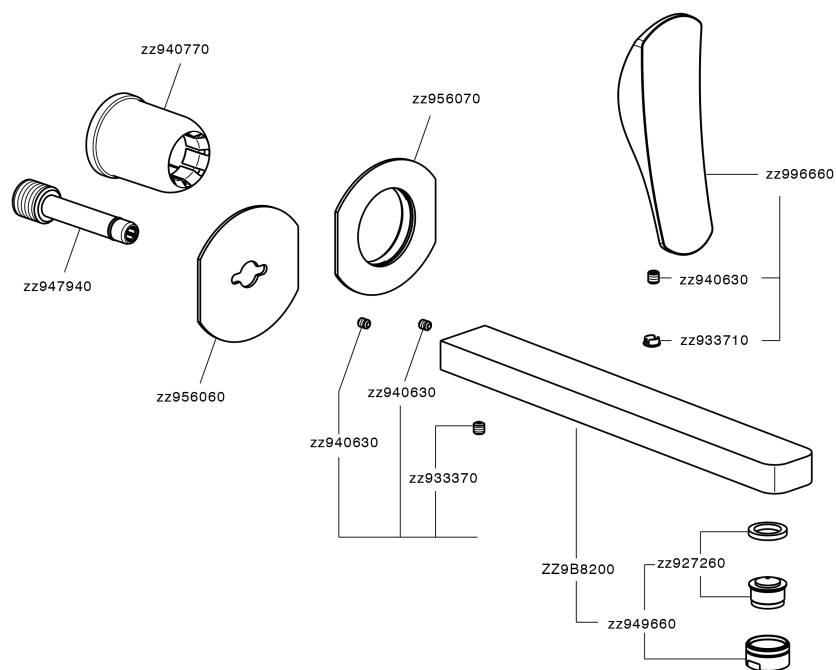

## Parte externa monomando lavabo de pared ROADSTER ACCENT\_RA005512

MODELO **RA005512**

Parte externa monomando lavabo de pared, sin parte empotrada, caño L.250 mm, para art. Easy-Box ZA002450-ZA025510

### CARACTERÍSTICAS

Instalación	<b>Empotrado</b>
Empotrado 1	<b>ZA002450</b>

## Parte externa monomando lavabo de pared ROADSTER ACCENT\_RA005512

RA005512

<https://es.cisal.it/parte-externa-monomando-lavabo-de-pared-roadster-accent-ra005512>

2024-11-21