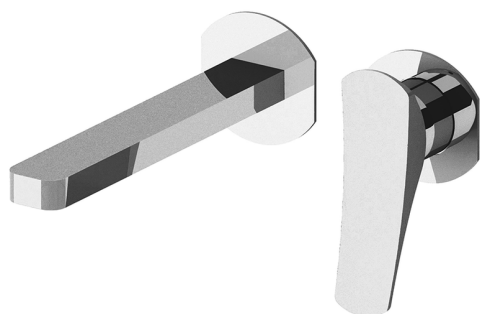

## Parte externa monomando lavabo de pared ROADSTER ACCENT\_RA005512

MODELO **RA005512**

Parte externa monomando lavabo de pared, sin parte empotrada, caño L.250 mm, para art. Easy-Box ZA002450-ZA025510

### ACABADOS DISPONIBLES

-  **21** 21 Cromo
-  **2B** 2B Niquel Brillo
-  **2F** 2F Niquel Cepillado
-  **2Q** 2Q Black Titanium
-  **40** 40 Negro Mate
-  **4Q** 4Q Blanco Mate

### CARACTERÍSTICAS

Instalación	<b>Empotrado</b>
Empotrado 1	<b>ZA002450</b>