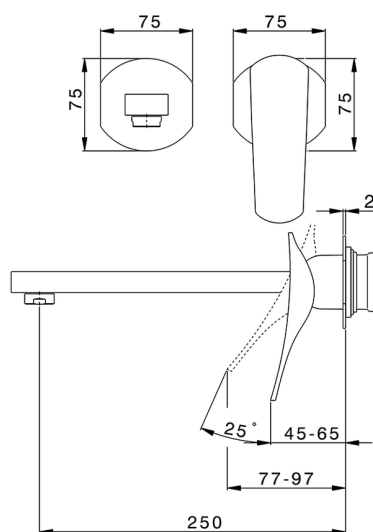

CARACTERÍSTICAS

Instalación	Empotrado
Empotrado 1	ZA002450