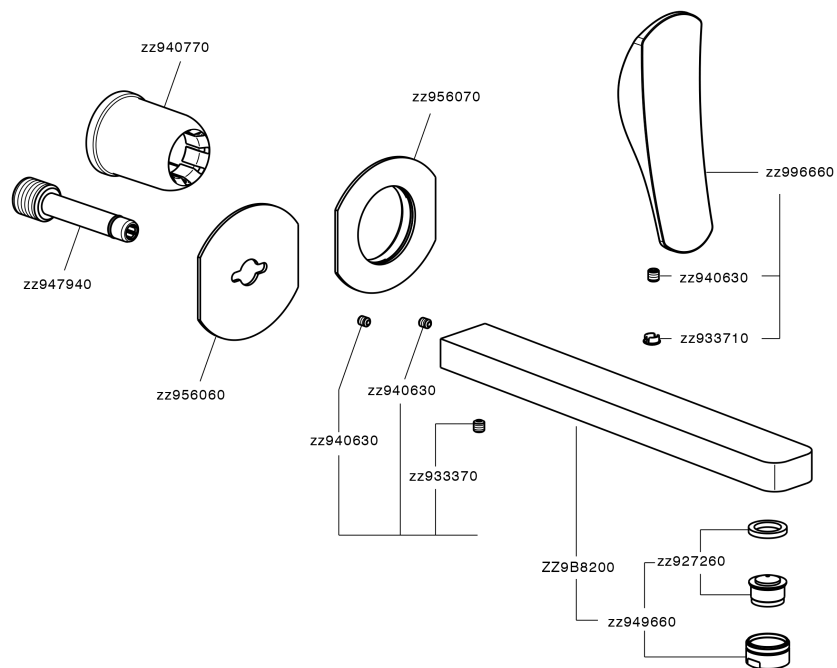

## Parte externa monomando lavabo de pared ROADSTER ACCENT\_RA005512

MODELO **RA005512**

Parte externa monomando lavabo de pared, sin parte empotrada, caño L.250 mm, para art. Easy-Box ZA002450-ZA025510

### CARACTERÍSTICAS

Instalación	<b>Empotrado</b>
Empotrado 1	<b>ZA002450</b>

## Parte externa monomando lavabo de pared ROADSTER ACCENT\_RA005512

RA005512

<https://es.cisal.it/parte-externa-monomando-lavabo-de-pared-roadster-accent-ra005512>

2024-11-21