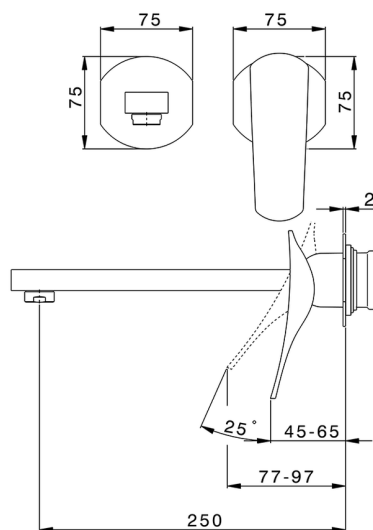

Parte externa monomando lavabo de pared ROADSTER ACCENT_RA005512

MODELO **RA005512**

Parte externa monomando lavabo de pared, sin parte empotrada, caño L.250 mm, para art. Easy-Box ZA002450-ZA025510

ACABADOS DISPONIBLES

-  **21** 21 Cromo
-  **2B** 2B Niquel Brillo
-  **2F** 2F Niquel Cepillado
-  **2Q** 2Q Black Titanium
-  **40** 40 Negro Mate
-  **4Q** 4Q Blanco Mate

CARACTERÍSTICAS

Instalación	Empotrado
Empotrado 1	ZA002450