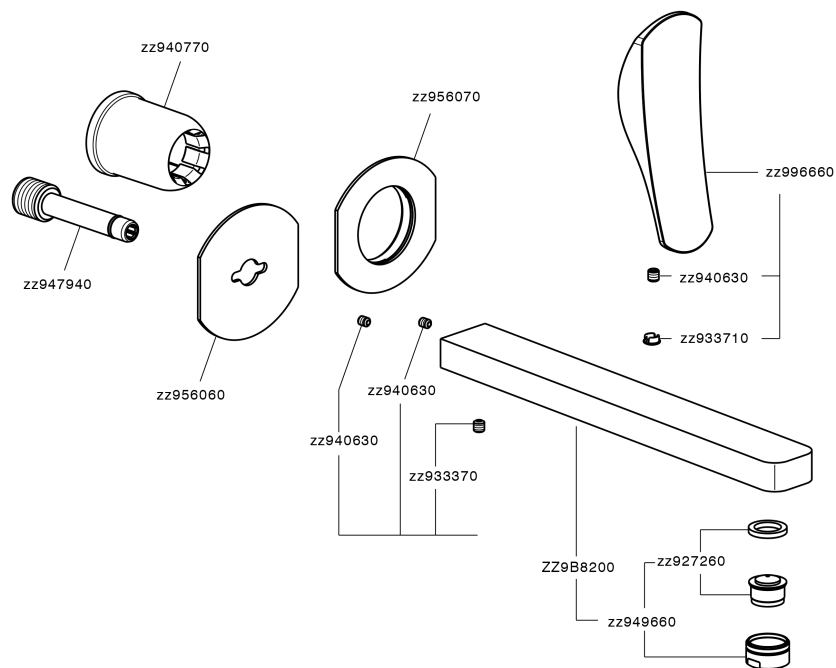

Parte externa monomando lavabo de pared ROADSTER ACCENT_RA005512

MODELO **RA005512**

Parte externa monomando lavabo de pared, sin parte empotrada, caño L.250 mm, para art. Easy-Box ZA002450-ZA025510

ACABADOS DISPONIBLES

-  **21** 21 Cromo
-  **2B** 2B Niquel Brillo
-  **2F** 2F Niquel Cepillado
-  **2Q** 2Q Black Titanium
-  **40** 40 Negro Mate
-  **4Q** 4Q Blanco Mate

CARACTERÍSTICAS

Instalación	Empotrado
Empotrado 1	ZA002450

Parte externa monomando lavabo de pared ROADSTER ACCENT_RA005512

RA005512

<https://es.cisal.it/parte-externa-monomando-lavabo-de-pared-roadster-accent-ra005512>

2024-11-23