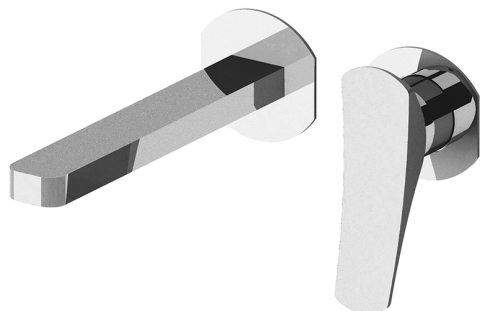

Parte externa monomando lavabo de pared ROADSTER ACCENT_RA005512

MODELO **RA005512**

Parte externa monomando lavabo de pared, sin parte empotrada, caño L.250 mm, para art. Easy-Box ZA002450-ZA025510

ACABADOS DISPONIBLES

-  **21** 21 Cromo
-  **2B** 2B Niquel Brillo
-  **2F** 2F Niquel Cepillado
-  **2Q** 2Q Black Titanium
-  **40** 40 Negro Mate
-  **4Q** 4Q Blanco Mate

CARACTERÍSTICAS

Instalación	Empotrado
Empotrado 1	ZA002450