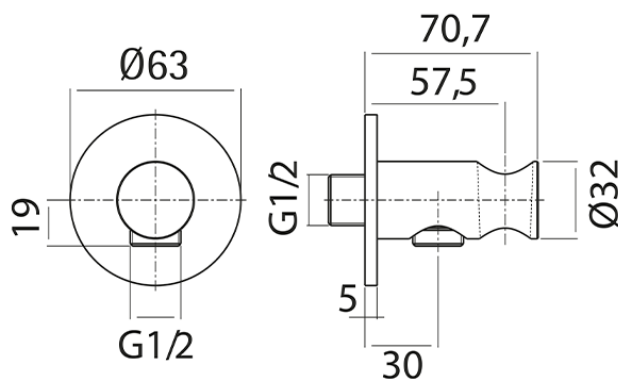

**Set ducha higiénica para bidé Inox AISI 304 XION\_XI007915**

XI007915

<https://es.cisal.it/set-ducha-higienica-para-bide-inox-aisi-304-xion-xi007915>

2026-04-29