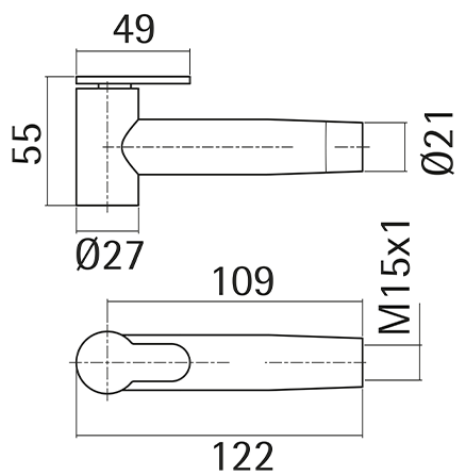

**Set ducha higiénica para bidé Inox AISI 304 XION\_XI007915**

XI007915

<https://es.cisal.it/set-ducha-higienica-para-bide-inox-aisi-304-xion-xi007915>

2026-04-29