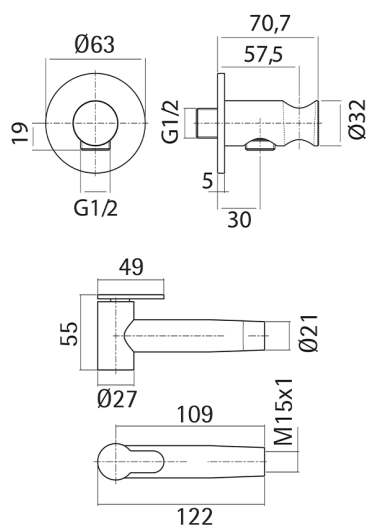

Set ducha higiénica para bidé Inox AISI 304 XION_XI007915

MODELO **XI007915**

Set ducha higiénica para bidé Inox AISI 316L, soporte mural redondo, Ducha higiénica, flexible inox 120 cm

ACABADOS DISPONIBLES

D1 D1 Inox Cepillado

CARACTERÍSTICAS

Ducha higiénica

Duchita higiénica

Ducha higiénica, para el cuidado de la higiene personal.

2026-04-30