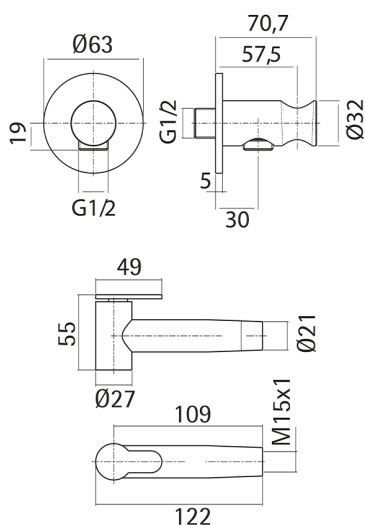

Set ducha higiénica para bidé Inox AISI 304 XION_XI007915

MODELO **XI007915**

Set ducha higiénica para bidé Inox AISI 316L, soporte mural redondo, Ducha higiénica, flexible inox 120 cm

ACABADOS DISPONIBLES

D1 D1 Inox Cepillado

CARACTERÍSTICAS

Ducha higiénica

Duchita higiénica

Ducha higiénica, para el cuidado de la higiene personal.

2026-06-24