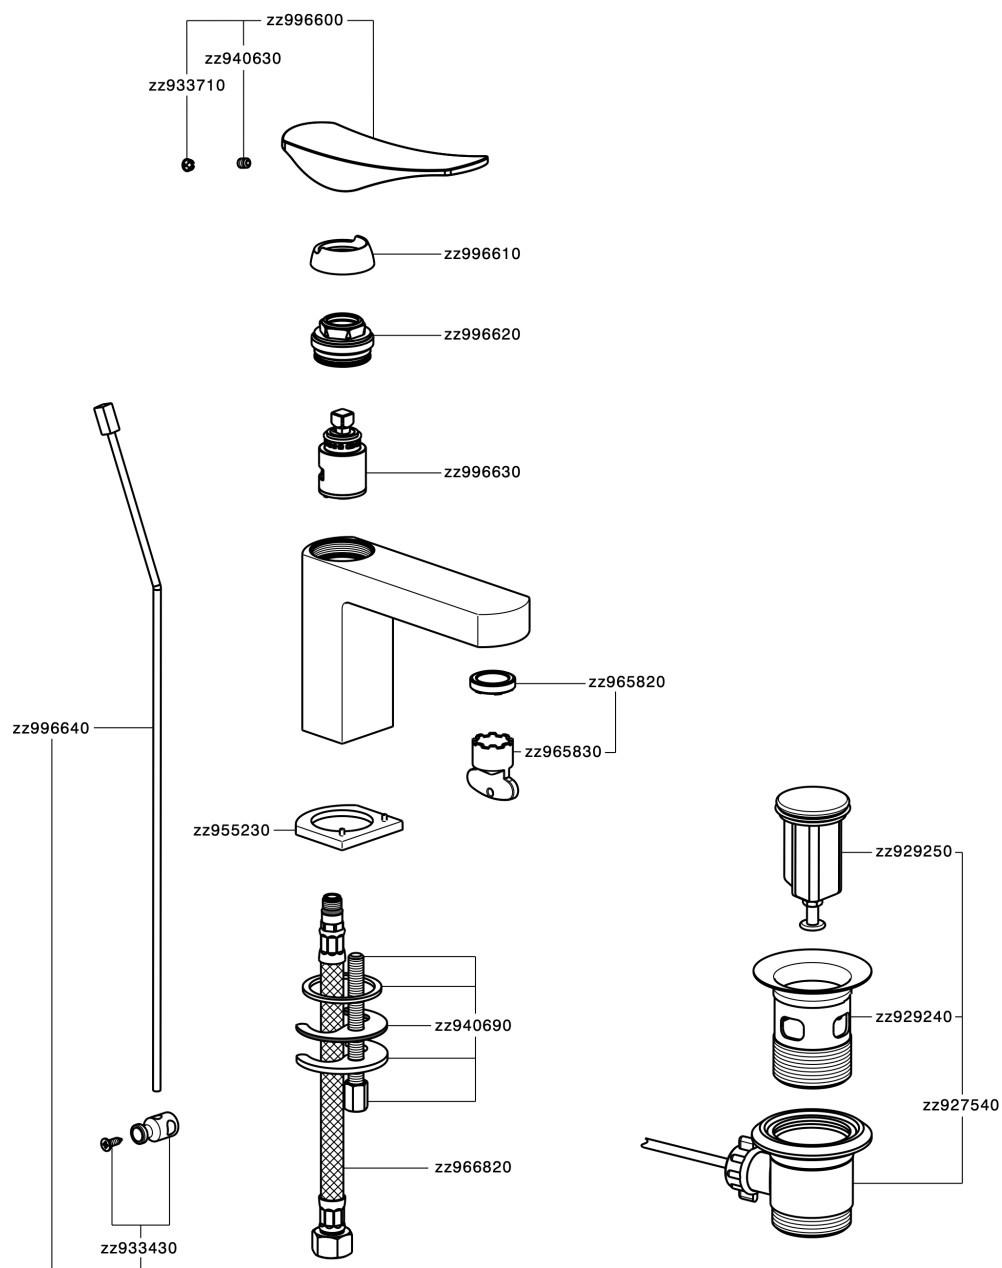

## Lavabo monomando ROADSTER ACCENT\_RA000510

RA000510

<https://es.cisal.it/lavabo-monomando-roadster-accent-ra000510>

2025-01-15