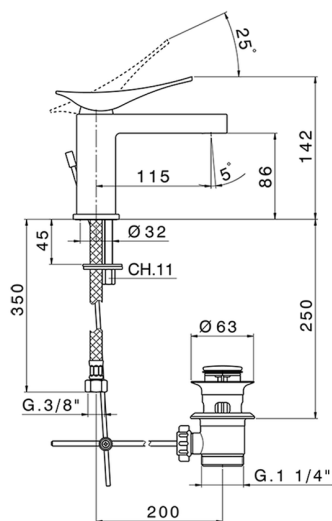

Lavabo monomando ROADSTER ACCENT_RA000510

MODELO **RA000510**

Lavabo monomando, con desagüe automático
1"1/4, latiguillos acero G.3/8"

ACABADOS DISPONIBLES

-  **21** 21 Cromo
-  **2B** 2B Niquel Brillo
-  **2F** 2F Niquel Cepillado
-  **2Q** 2Q Black Titanium
-  **40** 40 Negro Mate
-  **4Q** 4Q Blanco Mate

CARACTERÍSTICAS

Recambio Cartucho **ZZ99663000**

Cartucho Monomando 25 mm

Lavabo monomando ROADSTER ACCENT_RA000510

RA000510

<https://es.cisal.it/lavabo-monomando-roadster-accent-ra000510>

2025-01-15