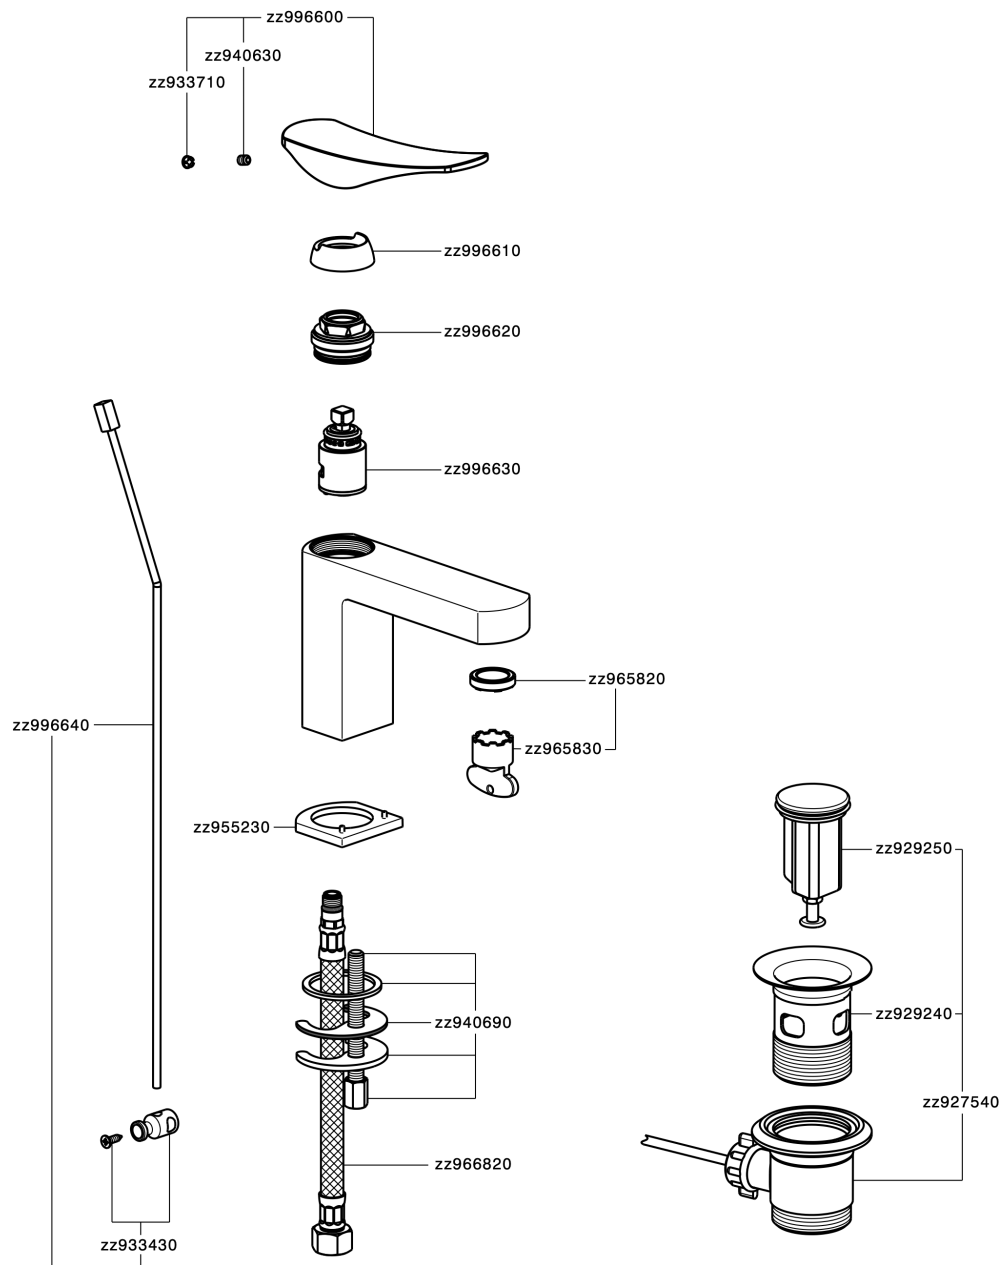

Lavabo monomando ROADSTER ACCENT_RA000510

MODELO **RA000510**

Lavabo monomando, con desagüe automático
1"1/4, latiguillos acero G.3/8"

ACABADOS DISPONIBLES

-  **21** 21 Cromo
-  **2B** 2B Niquel Brillo
-  **2F** 2F Niquel Cepillado
-  **2Q** 2Q Black Titanium
-  **40** 40 Negro Mate
-  **4Q** 4Q Blanco Mate

CARACTERÍSTICAS

Recambio Cartucho **ZZ99663000**

Cartucho Monomando 25 mm

Lavabo monomando ROADSTER ACCENT_RA000510

RA000510

<https://es.cisal.it/lavabo-monomando-roadster-accent-ra000510>

2025-01-15