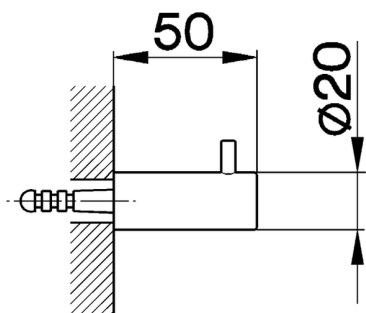

## Percha ACCESORIOS BAÑO\_SY090710

MODELO **SY090710**

Percha

ACABADOS DISPONIBLES

-  **21** 21 Cromo
-  **2B** 2B Niquel Brillo
-  **2F** 2F Niquel Cepillado
-  **2P** 2P Oro Rosa
-  **2Q** 2Q Black Titanium
-  **40** 40 Negro Mate
-  **4Q** 4Q Blanco Mate