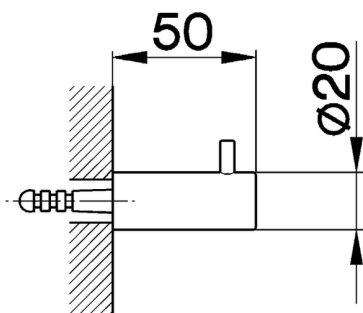

Percha ACCESORIOS BAÑO_SY090710

MODELO **SY090710**

Percha

ACABADOS DISPONIBLES

-  **21** 21 Cromo
-  **2B** 2B Niquel Brillo
-  **2F** 2F Niquel Cepillado
-  **2P** 2P Oro Rosa
-  **2Q** 2Q Black Titanium
-  **40** 40 Negro Mate
-  **4Q** 4Q Blanco Mate

CARACTERÍSTICAS

Percha ACCESORIOS BAÑO_SY090710

SY090710

<https://es.cisal.it/percha-accesorios-bano-sy090710>

2026-04-30