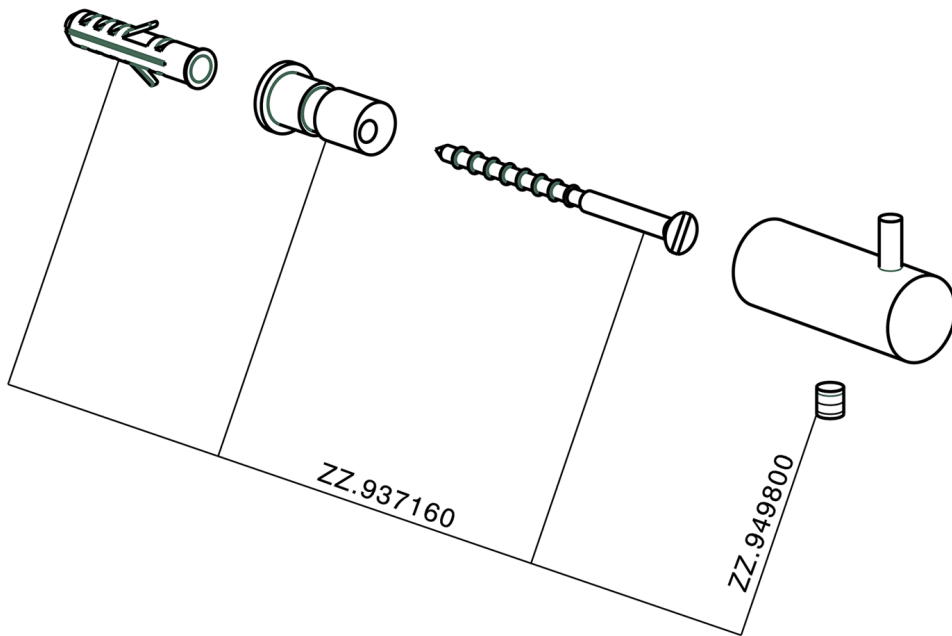

Percha ACCESORIOS BAÑO_SY090710

MODELO **SY090710**

Percha

ACABADOS DISPONIBLES

-  **21** 21 Cromo
-  **2B** 2B Niquel Brillo
-  **2F** 2F Niquel Cepillado
-  **2P** 2P Oro Rosa
-  **2Q** 2Q Black Titanium
-  **40** 40 Negro Mate
-  **4Q** 4Q Blanco Mate

CARACTERÍSTICAS

Percha ACCESORIOS BAÑO_SY090710

SY090710

<https://es.cisal.it/percha-accesorios-bano-sy090710>

2026-04-30