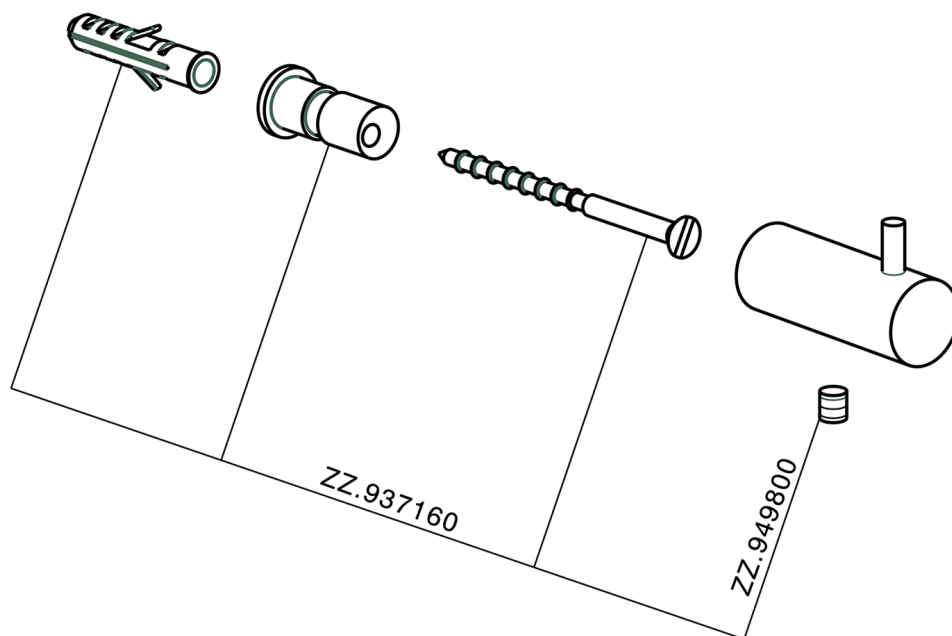

Percha ACCESORIOS BAÑO_SY090710

SY090710

<https://es.cisal.it/percha-accesorios-bano-sy090710>

2026-06-19