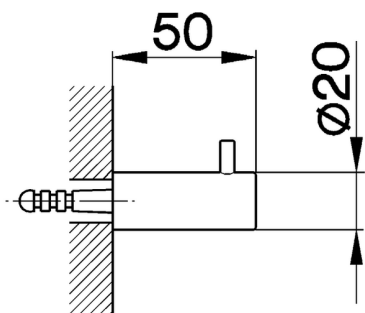

Percha ACCESORIOS BAÑO_SY090710

MODELO **SY090710**

Percha

ACABADOS DISPONIBLES

-  **21** 21 Cromo
-  **2B** 2B Niquel Brillo
-  **2F** 2F Niquel Cepillado
-  **2P** 2P Oro Rosa
-  **2Q** 2Q Black Titanium
-  **40** 40 Negro Mate
-  **4Q** 4Q Blanco Mate

CARACTERÍSTICAS

Percha ACCESORIOS BAÑO_SY090710

SY090710

<https://es.cisal.it/percha-accesorios-bano-sy090710>

2026-04-30