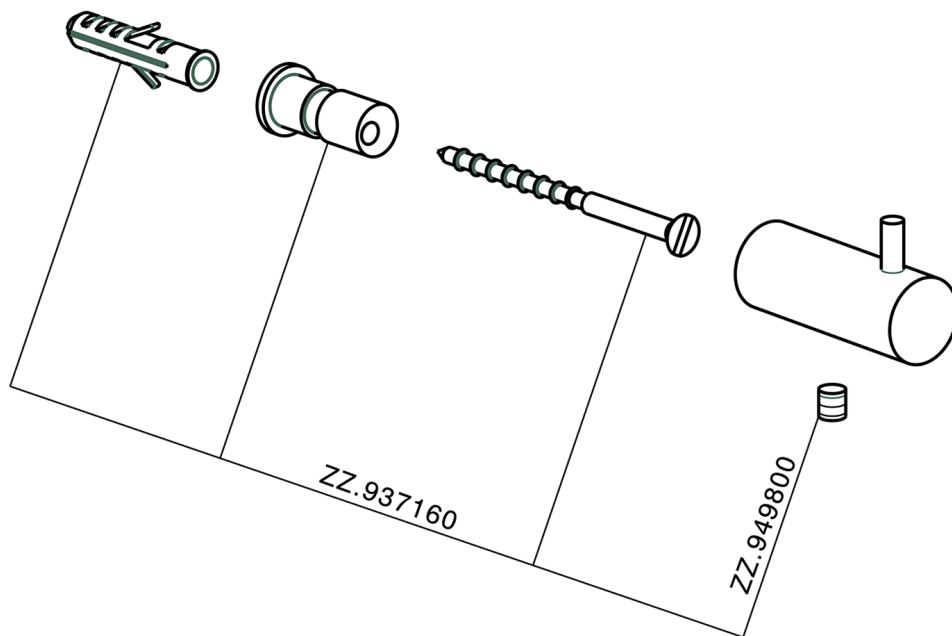

Percha ACCESORIOS BAÑO_SY090710

MODELO **SY090710**

Percha

ACABADOS DISPONIBLES

-  **21** 21 Cromo
-  **2B** 2B Niquel Brillo
-  **2F** 2F Niquel Cepillado
-  **2P** 2P Oro Rosa
-  **2Q** 2Q Black Titanium
-  **40** 40 Negro Mate
-  **4Q** 4Q Blanco Mate

CARACTERÍSTICAS

Percha ACCESORIOS BAÑO_SY090710

SY090710

<https://es.cisal.it/percha-accesorios-bano-sy090710>

2026-04-30