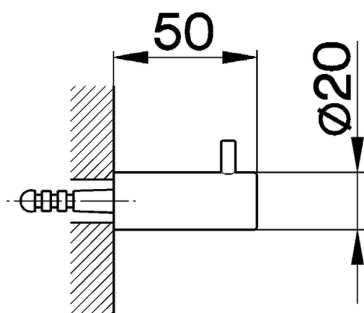

Percha ACCESORIOS BAÑO_SY090710

MODELO **SY090710**

Percha

ACABADOS DISPONIBLES

-  **21** 21 Cromo
-  **2B** 2B Niquel Brillo
-  **2F** 2F Niquel Cepillado
-  **2P** 2P Oro Rosa
-  **2Q** 2Q Black Titanium
-  **40** 40 Negro Mate
-  **4Q** 4Q Blanco Mate

CARACTERÍSTICAS

Percha ACCESORIOS BAÑO_SY090710

SY090710

<https://es.cisal.it/percha-accesorios-bano-sy090710>

2026-06-19