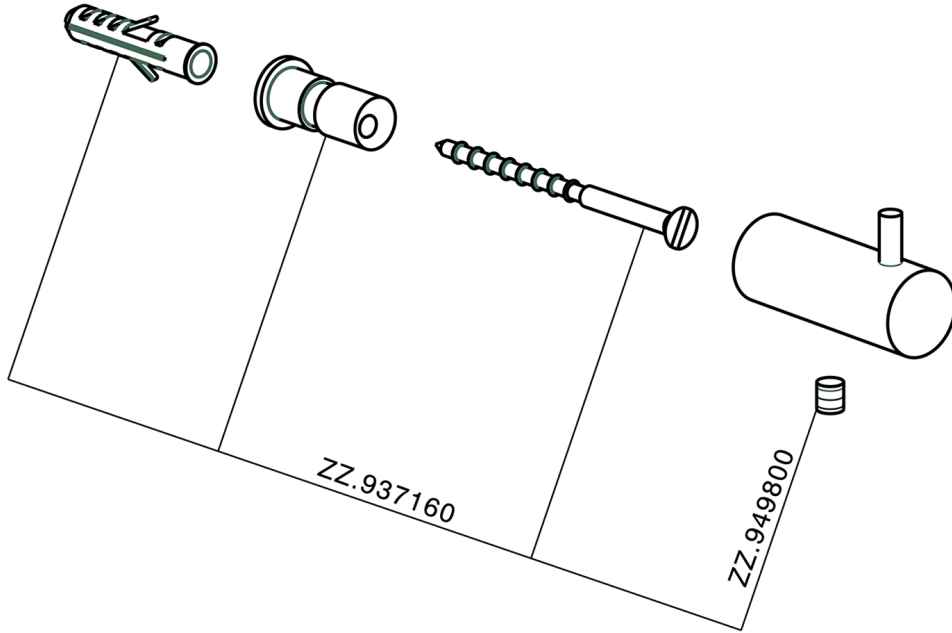

Percha ACCESORIOS BAÑO_SY090710

MODELO **SY090710**

Percha

ACABADOS DISPONIBLES

-  **21** 21 Cromo
-  **2B** 2B Niquel Brillo
-  **2F** 2F Niquel Cepillado
-  **2P** 2P Oro Rosa
-  **2Q** 2Q Black Titanium
-  **40** 40 Negro Mate
-  **4Q** 4Q Blanco Mate

CARACTERÍSTICAS

Percha ACCESORIOS BAÑO_SY090710

SY090710

<https://es.cisal.it/percha-accesorios-bano-sy090710>

2026-06-19