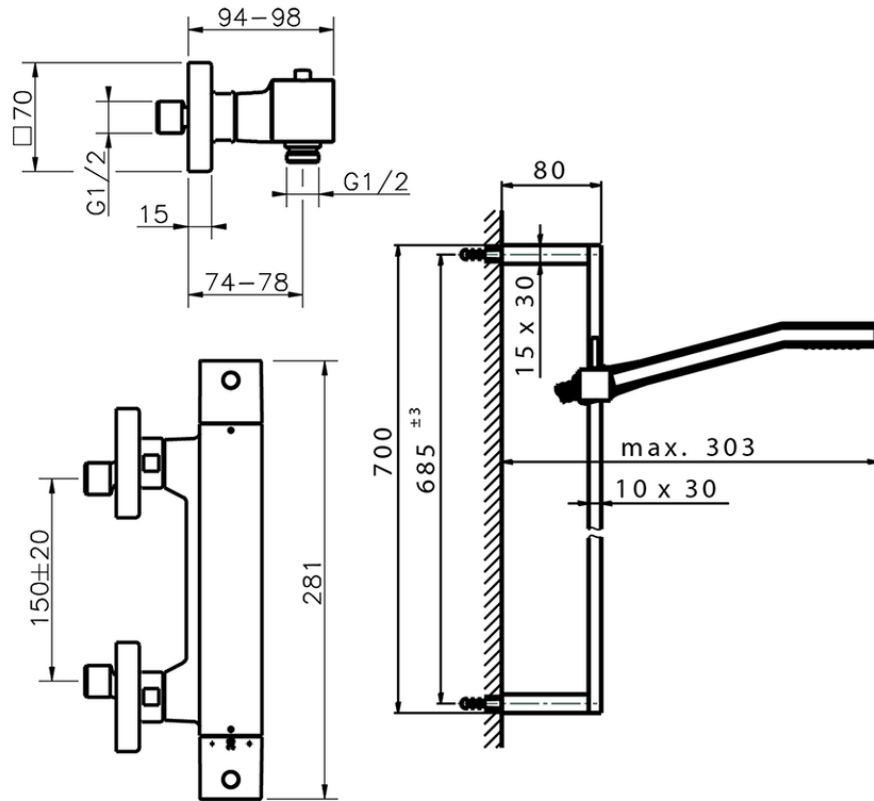

Ducha termostática con barra-corrediza ROADSTER ACCENT_RAS01010

RAS01010

<https://es.cisal.it/ducha-termostatica-con-barra-corrediza-roadster-accent-ras01010>

2025-01-15