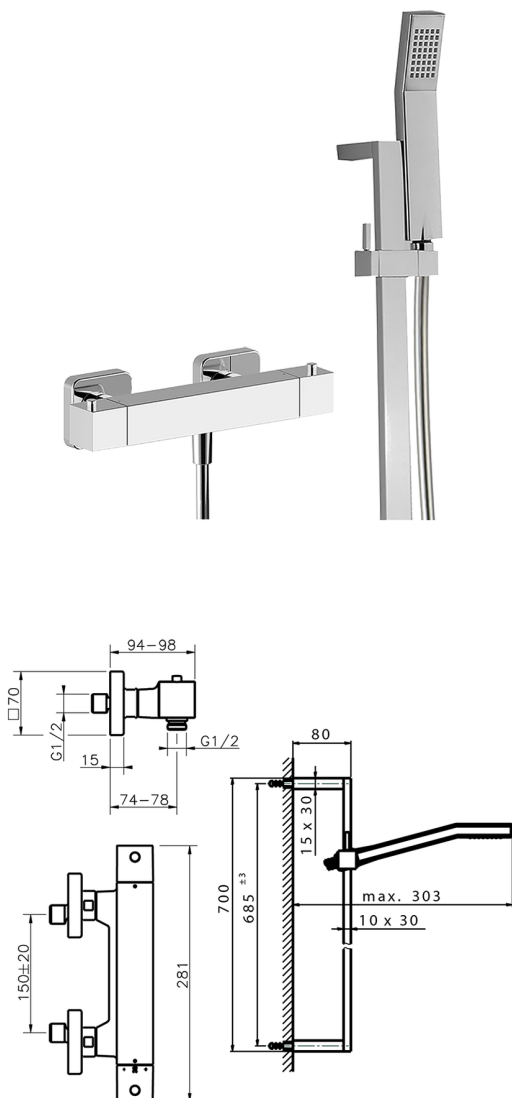

Ducha termostática con barra-corrediza ROADSTER ACCENT_RAS01010

MODELO **RAS01010**

Ducha termostática con barra-corrediza, barra 70 cm con soporte corredizo, duchita una función Quad 42x18 mm de ABS, flexible liso SILVERFLEX 150 cm

ACABADOS DISPONIBLES

-  **21** 21 Cromo
-  **2B** 2B Niquel Brillo
-  **2F** 2F Niquel Cepillado
-  **2Q** 2Q Black Titanium
-  **40** 40 Negro Mate
-  **4Q** 4Q Blanco Mate

CARACTERÍSTICAS

Recambio Cartucho **22.04A.AR - ZZ97279004**

Cartucho Termostático Argo 2 (filtro lungo)

SafeTouch

El sistema Cisol SafeTouch mantiene el cuerpo de la grifería frío al cuerpo durante el uso.

Termostático

El termostático Cisol es tu gestor personal del agua, ayudándote a manejar, controlar y ahorrar agua y energía.