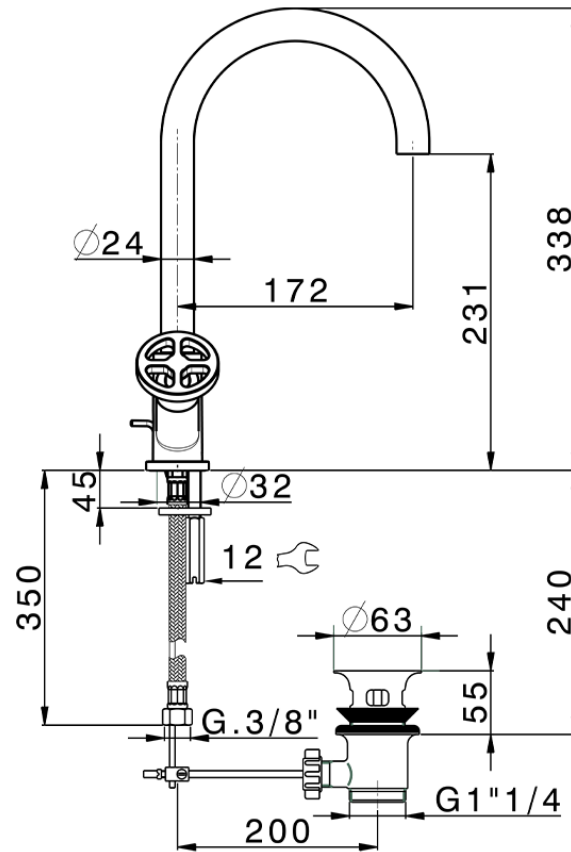

Lavabo GRACE_MN000520

MN000520

<https://es.cisal.it/lavabo-grace-mn000520>

2026-04-30