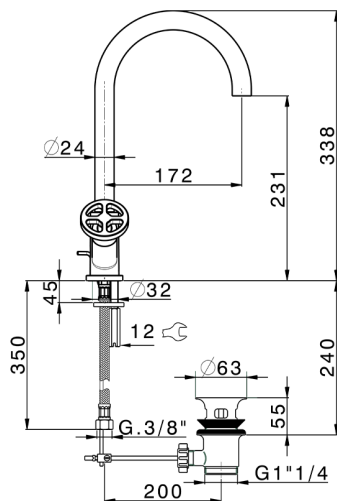

## Lavabo GRACE\_MN000520

MODELO **MN000520**

Lavabo, con desagüe automático 1"1/4, latiguillos acero G.3/8"