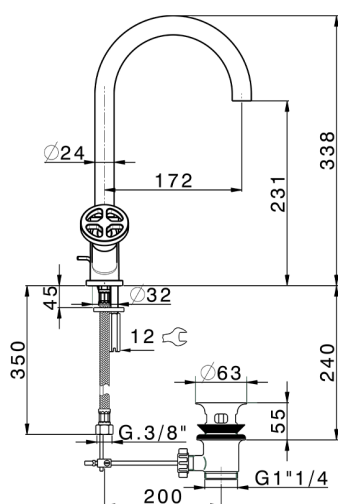

## Lavabo GRACE\_MN000520

MODELO **MN000520**

Lavabo, con desagüe automático 1"1/4, latiguillos acero G.3/8"