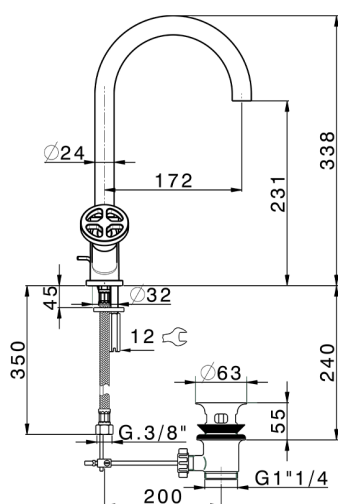

Lavabo GRACE_MN000520

MODELO **MN000520**

Lavabo, con desagüe automático 1"1/4, latiguillos acero G.3/8"

ACABADOS DISPONIBLES

-  **21** 21 Cromo
-  **2F** 2F Niquel Cepillado
-  **2W** 2W Oro Cepillado
-  **5H** 5H Dark Brass Brushed
-  **5L** 5L Brushed Black Titanium
-  **6T** 6T Cromo/Negro Mate