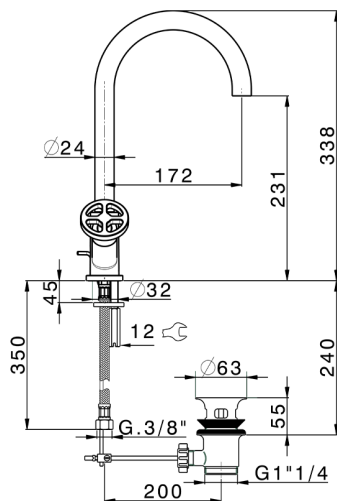

Lavabo GRACE_MN000520

MODELO **MN000520**

Lavabo, con desagüe automático 1"1/4, latiguillos acero G.3/8"

ACABADOS DISPONIBLES

- 
21 21 Cromo
- 
2F 2F Niquel Cepillado
- 
2W 2W Oro Cepillado
- 
5H 5H Dark Brass Brushed
- 
5L 5L Brushed Black Titanium
- 
6T 6T Cromo/Negro Mate