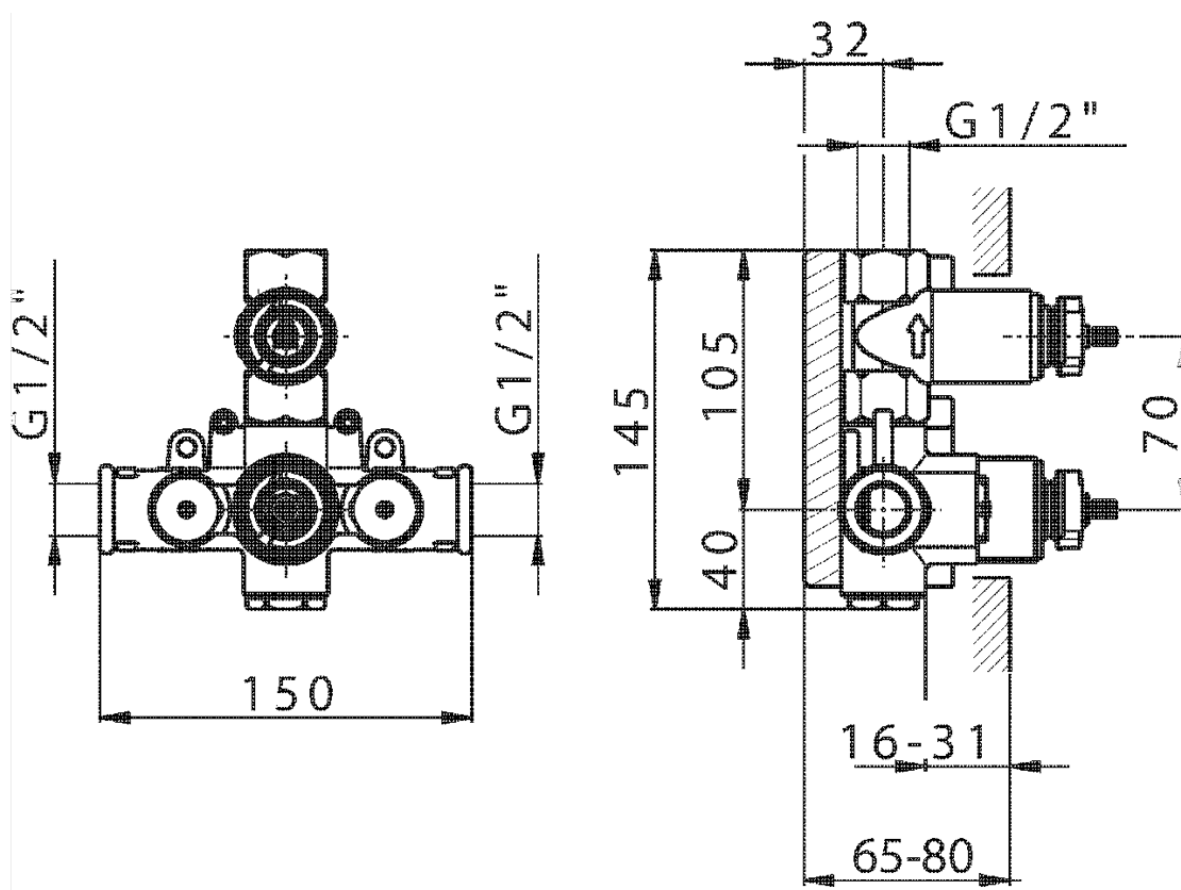

Parte externa termostático ducha emp. 1 salida ARCANA AMERICA_AA007280

AA007280

<https://es.cisal.it/parte-externa-termostatico-ducha-emp-1-salida-arcana-america-aa007280>

ZA007281

<https://es.cisal.it/parte-empotrada-termostatico-ducha-1-salida-empotrado-za007281>