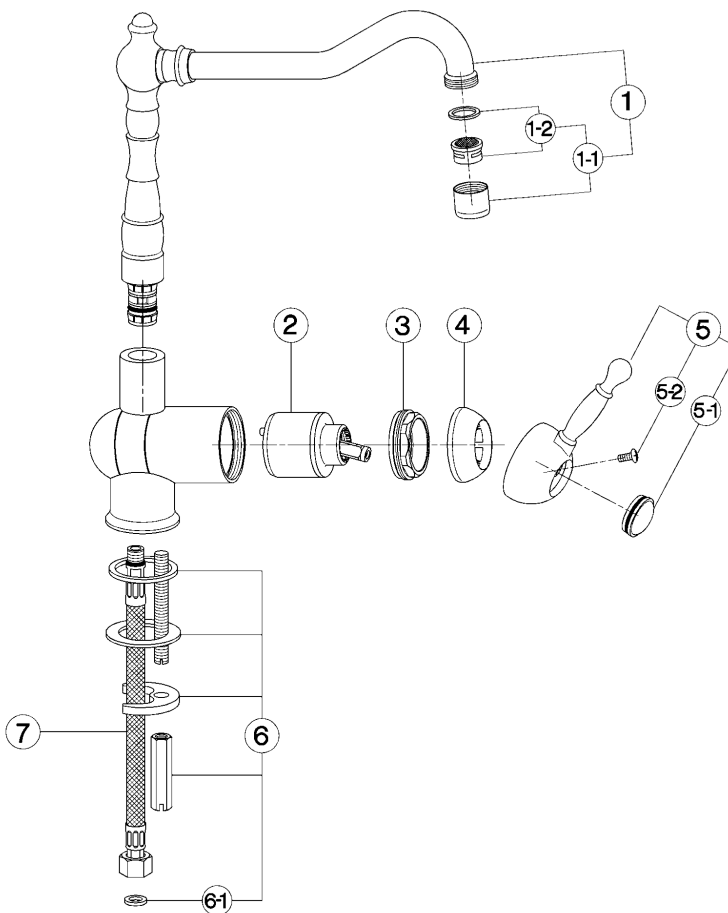

bar	PORTATA BOCCA DI EROGAZIONE * SPOUT FLOW RATE DURCHFLOSS WANNENEINLAUF DEBIT BEC DEVERSEUR l/min.
0.5	5
1	7
2	10
3	12
4	14
5	15.5

* con resistenza silenziosa della classe di portata A (15 l/min. a 3 bar)
with hydraulic resistance of flow rate class A (15 l/min. at 3 bar)
mit geräuscharmen Widerstand der Durchflussklasse A (15 l/min. bei 3 bar)
avec aérateur classe A (15 l/min. à 3 bar)

NR.	DESCRIZIONE DESCRIPTION BESCHREIBUNG DESCRIPTION	N. CODICE CODE NO. WERKSNR. NR. CODE	NR.	DESCRIZIONE DESCRIPTION BESCHREIBUNG DESCRIPTION	N. CODICE CODE NO. WERKSNR. NR. CODE	NR.	DESCRIZIONE DESCRIPTION BESCHREIBUNG DESCRIPTION	N. CODICE CODE NO. WERKSNR. NR. CODE
1	Canna alta "RE" per monocomando Spout "RE" for single lever mixer Auslauf-Rohr-U-"RE" 1/EHM Bec "RE" pour mitigeur	ZZ 93027 0	5	Leva monocomando "AY" Lever "AY" Hebel "AY" Levier "AY"	ZZ 90370 0			
1-1	Aeratore M.22x1 IA Cascade Mousseur M.22x1 IA Cascade Perlator M.22x1 IA Cascade Mousseur M.22x1 IA Cascade	ZZ 93345 0	5-1	Placchetta per leva "AY" Cap for lever "AY" Abdeckkappe 1/Hebel "AY" Plaquelette levier "AY"	ZZ 93048 0			
1-2	Cartuccia per aeratore M. 22x1 Cascade Mousseur cartridge M.22x1 Cascade Kart. 1/Perlator M.22x1 Cascade Cartouche x mousseur M.22x1 Cascade	ZZ 93339 0	5-2	Vite M.4,5x15 tb. tc. Screw M.4,5x15 Schraube M.4,5x15 Vis M.4,5x15	ZZ 92641 0			
2	Cartuccia monocomando piccola Mixing valve - small size Kartusche Cartouche mitigeurs	ZZ 92909 0	6	Set installazione monocomando monotoro Installation set single hole Befestigungsset Set installation	ZZ 92851 0			
3	Calotta bloccaggio cartuccia piccola Nut for mixing valve-small Mutter 1/Kartusche Ecrou pour cartouche	ZZ 92603 0	6-1	Guarnizione fibra 3/8" Gasket rubber 3/8" Fiberdichtung 3/8" Joint en fibre 3/8"	ZZ 92696 0			
4	Copricartuccia con ideogrammi Escalcheon cartridge with ideogram Abdeckkappe mit Ideogramm Couvre-cartouche avec ideogramme	ZZ 92716 0	7	Flessibile M.11x1 3/8" F.L.365 Flex M.11x1 3/8" L.365 Anschlussschlauch M.11x1 3/8" L.365 Flex M.11x1 3/8" L.365	ZZ 92842 0			

AY.9

AY001530

<https://es.cisal.it/fregadero-monocomando-abatible-kitchen-ay001530>

2026-05-02