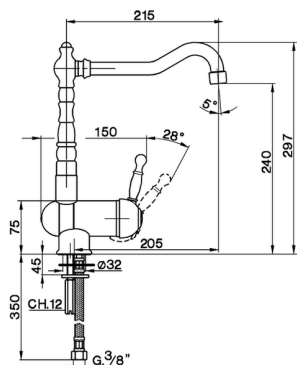

## Fregadero monomando abatible KITCHEN\_AY001530

MODELO **AY001530**

Fregadero monomando abatible, caño giratorio, latiguillos acero G.3/8"

ACABADOS DISPONIBLES

**21** 21 Cromo

**26** 26 Cobre Viejo

**27** 27 Bronce Viejo

**2A** 2A Niquel Satinado Cepillado

CARACTERÍSTICAS

Recambio Cartucho **ZZ92909000**

**Cartucho Monomando 43 mm**