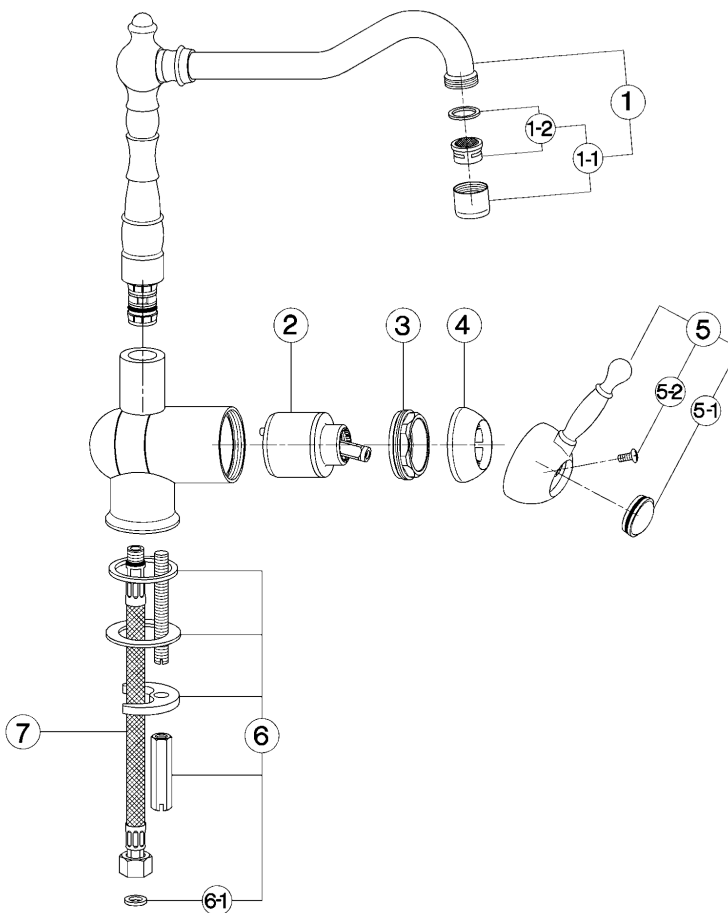

## Fregadero monomando abatible KITCHEN\_AY001530

MODELO **AY001530**

Fregadero monomando abatible, caño giratorio, latiguillos acero G.3/8"

ACABADOS DISPONIBLES

**21** 21 Cromo

**26** 26 Cobre Viejo

**27** 27 Bronce Viejo

**2A** 2A Niquel Satinado Cepillado

CARACTERÍSTICAS

Recambio Cartucho **ZZ92909000**

**Cartucho Monomando 43 mm**

## AY 00153

- Monocomando livello
- Single lever sink mixer
- Einhand-Spültischbatterie
- Mitigeur évier

bar	PORTATA BOCCA DI EROGAZIONE * SPOUT FLOW RATE DURCHFLOSS WANNENEINLAUF DEBIT BEC DEVERSEUR l/min.
0.5	5
1	7
2	10
3	12
4	14
5	15.5