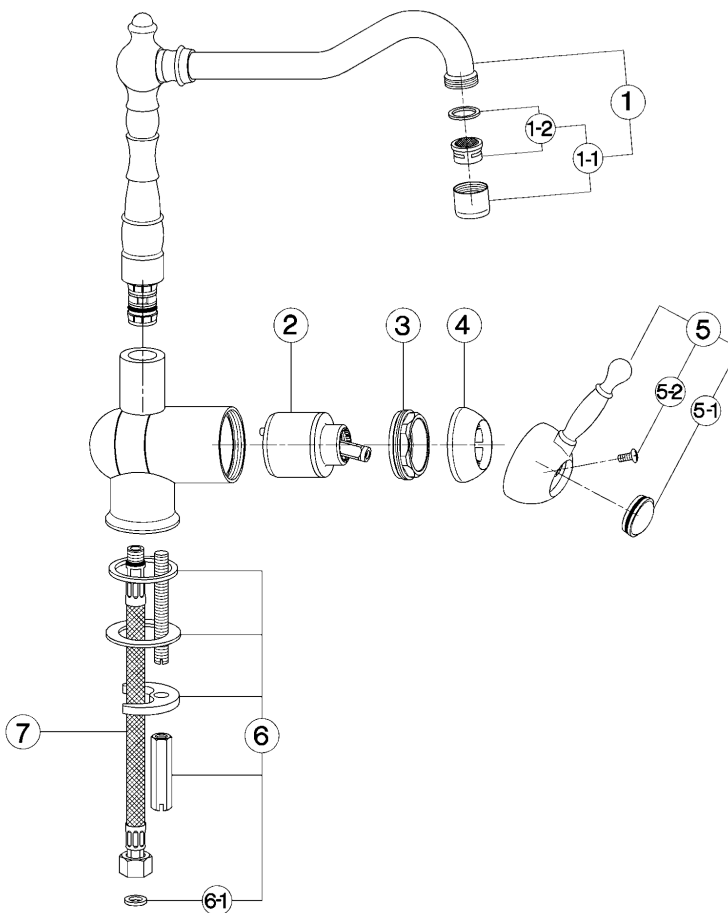

2A 2A Niquel Satinado Cepillado

CARACTERÍSTICAS

Recambio Cartucho **ZZ92909000**

Cartucho Monomando 43 mm

Fregadero monomando abatible KITCHEN_AY001530

cisal

AY 00153

- Monocomando livello
- Single lever sink mixer
- Einhand-Spültischbatterie
- Mitigeur évier

NR.	DESCRIZIONE DESCRIPTION BESCHREIBUNG DESCRIPTION	N. CODICE CODE NO. WERKSNR. NR. CODE	NR.	DESCRIZIONE DESCRIPTION BESCHREIBUNG DESCRIPTION	N. CODICE CODE NO. WERKSNR. NR. CODE	NR.	DESCRIZIONE DESCRIPTION BESCHREIBUNG DESCRIPTION	N. CODICE CODE NO. WERKSNR. NR. CODE
1	Canna alta "RE" per monocomando Spout "RE" for single lever mixer Auslauf-Rohr-U-"RE" 1/EHM Bec "RE" pour mitigeur	ZZ 93027 0	5	Leva monocomando "AY" Lever "AY" Hebel "AY" Levier "AY"	ZZ 90370 0			
1-1	Aeratore M.22x1 IA Cascade Mousseur M.22x1 IA Cascade Perlator M.22x1 IA Cascade Mousseur M.22x1 IA Cascade	ZZ 93345 0	5-1	Placchetta per leva "AY" Cap for lever "AY" Abdeckkappe 1/Hebel "AY" Plaquelette levier "AY"	ZZ 93048 0			
1-2	Cartuccia per aeratore M. 22x1 Cascade Mousseur cartridge M.22x1 Cascade Kart. 1/Perlator M.22x1 Cascade Cartouche x mousseur M.22x1 Cascade	ZZ 93339 0	5-2	Vite M.4,5x15 tb. tc. Screw M.4,5x15 Schraube M.4,5x15 Vis M.4,5x15	ZZ 92641 0			
2	Cartuccia monocomando piccola Mixing valve - small size Kartusche Cartouche mitigeurs	ZZ 92909 0	6	Set installazione monocomando monotoro Installation set single hole Befestigungsset Set installation	ZZ 92851 0			
3	Calotta bloccaggio cartuccia piccola Nut for mixing valve-small Mutter 1/Kartusche Ecrou pour cartouche	ZZ 92603 0	6-1	Guarnizione fibra 3/8" Gasket rubber 3/8" Fiberdichtung 3/8" Joint en fibre 3/8"	ZZ 92696 0			
4	Copricartuccia con ideogrammi Escalcheon cartridge with ideogram Abdeckkappe mit Ideogramm Couvre-cartouche avec ideogramme	ZZ 92716 0	7	Flessibile M.11x1 3/8" F.L.365 Flex M.11x1 3/8" L.365 Anschlussschlauch M.11x1 3/8" L.365 Flex M.11x1 3/8" L.365	ZZ 92842 0			