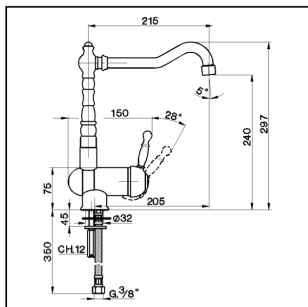

2A 2A Niquel Satinado Cepillado

CARACTERÍSTICAS

Recambio Cartucho **ZZ92909000**

Cartucho Monomando 43 mm

Fregadero monomando abatible KITCHEN_AY001530

cisal

AY 00153

- Monocomando livello
- Single lever sink mixer
- Einhand-Spültischbatterie
- Mitigeur évier

NR.	DESCRIZIONE DESCRIPTION BESCHREIBUNG DESCRIPTION	N. CODICE CODE NO. WERKSNR. NR. CODE	NR.	DESCRIZIONE DESCRIPTION BESCHREIBUNG DESCRIPTION	N. CODICE CODE NO. WERKSNR. NR. CODE	NR.	DESCRIZIONE DESCRIPTION BESCHREIBUNG DESCRIPTION	N. CODICE CODE NO. WERKSNR. NR. CODE
1	Canna alta "RE" per monocomando Spout "RE" for single lever mixer Auslauf-Rohr-U-"RE" 1/EHM Bec "RE" pour mitigeur	ZZ 93027 0	5	Leva monocomando "AY" Lever "AY" Hebel "AY" Levier "AY"	ZZ 90370 0			
1-1	Aeratore M.22x1 IA Cascade Mousseur M.22x1 IA Cascade Perlator M.22x1 IA Cascade Mousseur M.22x1 IA Cascade	ZZ 93345 0	5-1	Placchetta per leva "AY" Cap for lever "AY" Abdeckkappe 1/Hebel "AY" Plaquelette levier "AY"	ZZ 93048 0			
1-2	Cartuccia per aeratore M. 22x1 Cascade Mousseur cartridge M.22x1 Cascade Kart. 1/Perlator M.22x1 Cascade Cartouche x mousseur M.22x1 Cascade	ZZ 93339 0	5-2	Vite M.4,5x15 tb. tc. Screw M.4,5x15 Schraube M.4,5x15 Vis M.4,5x15	ZZ 92641 0			
2	Cartuccia monocomando piccola Mixing valve - small size Kartusche Cartouche mitigeurs	ZZ 92909 0	6	Set installazione monocomando monotoro Installation set single hole Befestigungsset Set installation	ZZ 92851 0			
3	Calotta bloccaggio cartuccia piccola Nut for mixing valve-small Mutter 1/Kartusche Ecrou pour cartouche	ZZ 92603 0	6-1	Guarnizione fibra 3/8" Gasket rubber 3/8" Fiberdichtung 3/8" Joint en fibre 3/8"	ZZ 92696 0			
4	Copricartuccia con ideogrammi Escalcheon cartridge with ideogram Abdeckkappe mit Ideogramm Couvre-cartouche avec ideogramme	ZZ 92716 0	7	Flessibile M.11x1 3/8" F.L.365 Flex M.11x1 3/8" L.365 Anschlussschlauch M.11x1 3/8" L.365 Flex M.11x1 3/8" L.365	ZZ 92842 0			