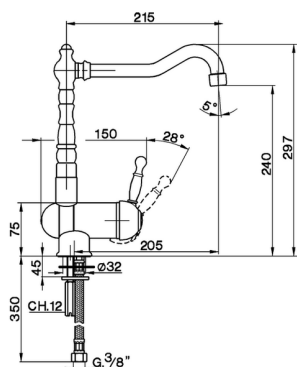

CARACTERÍSTICAS

Recambio Cartucho **ZZ92909000**

Cartucho Monomando 43 mm