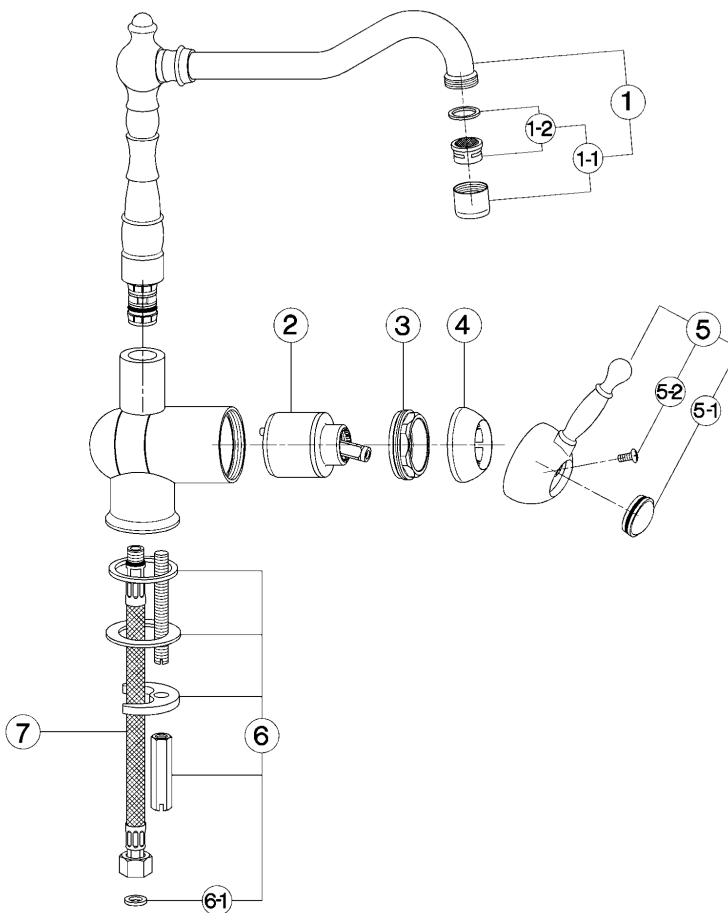

Fregadero monomando abatibile KITCHEN_AY001530

cisal

AY 00153

- Monocomando livello
- Single lever sink mixer
- Einhand-Spültischbatterie
- Mitigeur évier

bar	PORTATA BOCCA DI EROGAZIONE * SPOUT FLOW RATE DURCHFLOSS WANNENEINLAUF DEBIT BEC DEVERSEUR l/min.
0.5	5
1	7
2	10
3	12
4	14
5	15.5

NR.	DESCRIZIONE DESCRIPTION BESCHREIBUNG DESCRIPTION	N. CODICE CODE NO. WERKSNR. NR. CODE	NR.	DESCRIZIONE DESCRIPTION BESCHREIBUNG DESCRIPTION	N. CODICE CODE NO. WERKSNR. NR. CODE	NR.	DESCRIZIONE DESCRIPTION BESCHREIBUNG DESCRIPTION	N. CODICE CODE NO. WERKSNR. NR. CODE
1	Canna alta "RE" per monocomando Spout "RE" for single lever mixer Auslauf-Rohr-U-"RE" 1/EHM Bec "RE" pour mitigeur	ZZ 93027 0	5	Leva monocomando "AY" Lever "AY" Hebel "AY" Levier "AY"	ZZ 90370 0			
1-1	Aeratore M.22x1 IA Cascade Mousseur M.22x1 IA Cascade Perlator M.22x1 IA Cascade Mousseur M.22x1 IA Cascade	ZZ 93345 0	5-1	Placchetta per leva "AY" Cap for lever "AY" Abdeckkappe 1/Hebel "AY" Plaquelette levier "AY"	ZZ 93048 0			
1-2	Cartuccia per aeratore M. 22x1 Cascade Mousseur cartridge M.22x1 Cascade Kart. 1/Perlator M.22x1 Cascade Cartouche x mousseur M.22x1 Cascade	ZZ 93339 0	5-2	Vite M.4,5x15 tb. tc. Screw M.4,5x15 Schraube M.4,5x15 Vis M.4,5x15	ZZ 92641 0			
2	Cartuccia monocomando piccola Mixing valve - small size Kartusche Cartouche mitigeurs	ZZ 92909 0	6	Set installazione monocomando monotoro Installation set single hole Befestigungsset Set installation	ZZ 92851 0			
3	Calotta bloccaggio cartuccia piccola Nut for mixing valve-small Mutter 1/Kartusche Ecrin pour cartouche	ZZ 92603 0	6-1	Guarnizione fibra 3/8" Gasket rubber 3/8" Fiberdichtung 3/8" Joint en fibre 3/8"	ZZ 92696 0			
4	Copricartuccia con ideogrammi Escalcheon cartridge with ideogram Abdeckkappe mit Ideogramm Couvre-cartouche avec ideogramme	ZZ 92716 0	7	Flessibile M.11x1 3/8" F.L.365 Flex M.11x1 3/8" L.365 Anschlussschlauch M.11x1 3/8" L.365 Flex M.11x1 3/8" L.365	ZZ 92842 0			