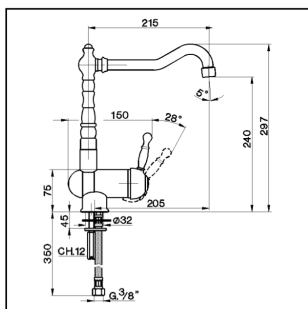

Fregadero monomando abatibile KITCHEN_AY001530

cisal

AY 00153

- Monocomando livello
- Single lever sink mixer
- Einhand-Spültischbatterie
- Mitigeur évier

bar	PORTATA BOCCA DI EROGAZIONE * SPOUT FLOW RATE DURCHFLOSS WANNENEINLAUF DEBIT BEC DEVERSEUR l/min.
0.5	5
1	7
2	10
3	12
4	14
5	15.5

NR.	DESCRIZIONE DESCRIPTION BESCHREIBUNG DESCRIPTION	N. CODICE CODE NO. WERKSNR. NR. CODE	NR.	DESCRIZIONE DESCRIPTION BESCHREIBUNG DESCRIPTION	N. CODICE CODE NO. WERKSNR. NR. CODE	NR.	DESCRIZIONE DESCRIPTION BESCHREIBUNG DESCRIPTION	N. CODICE CODE NO. WERKSNR. NR. CODE
1	Canna alta "RE" per monocomando Spout "RE" for single lever mixer Auslauf-Rohr-U-"RE" 1/EHM Bec "RE" pour mitigeur	ZZ 93027 0	5	Leva monocomando "AY" Lever "AY" Hebel "AY" Levier "AY"	ZZ 90370 0			
1-1	Aeratore M.22x1 IA Cascade Mousseur M.22x1 IA Cascade Perlator M.22x1 IA Cascade Mousseur M.22x1 IA Cascade	ZZ 93345 0	5-1	Placchetta per leva "AY" Cap for lever "AY" Abdeckkappe 1/Hebel "AY" Plaquelette levier "AY"	ZZ 93048 0			
1-2	Cartuccia per aeratore M. 22x1 Cascade Mousseur cartridge M.22x1 Cascade Kart. 1/Perlator M.22x1 Cascade Cartouche x mousseur M.22x1 Cascade	ZZ 93339 0	5-2	Vite M.4,5x15 tb. tc. Screw M.4,5x15 Schraube M.4,5x15 Vis M.4,5x15	ZZ 92641 0			
2	Cartuccia monocomando piccola Mixing valve - small size Kartusche Cartouche mitigeurs	ZZ 92909 0	6	Set installazione monocomando monotoro Installation set single hole Befestigungsset Set installation	ZZ 92851 0			
3	Calotta bloccaggio cartuccia piccola Nut for mixing valve-small Mutter 1/Kartusche Ecrin pour cartouche	ZZ 92603 0	6-1	Guarnizione fibra 3/8" Gasket rubber 3/8" Fiberdichtung 3/8" Joint en fibre 3/8"	ZZ 92696 0			
4	Copricartuccia con ideogrammi Escalcheon cartridge with ideogram Abdeckkappe mit Ideogramm Couvre-cartouche avec ideogramme	ZZ 92716 0	7	Flessibile M.11x1 3/8" F.L.365 Flex M.11x1 3/8" L.365 Anschlussschlauch M.11x1 3/8" L.365 Flex M.11x1 3/8" L.365	ZZ 92842 0			