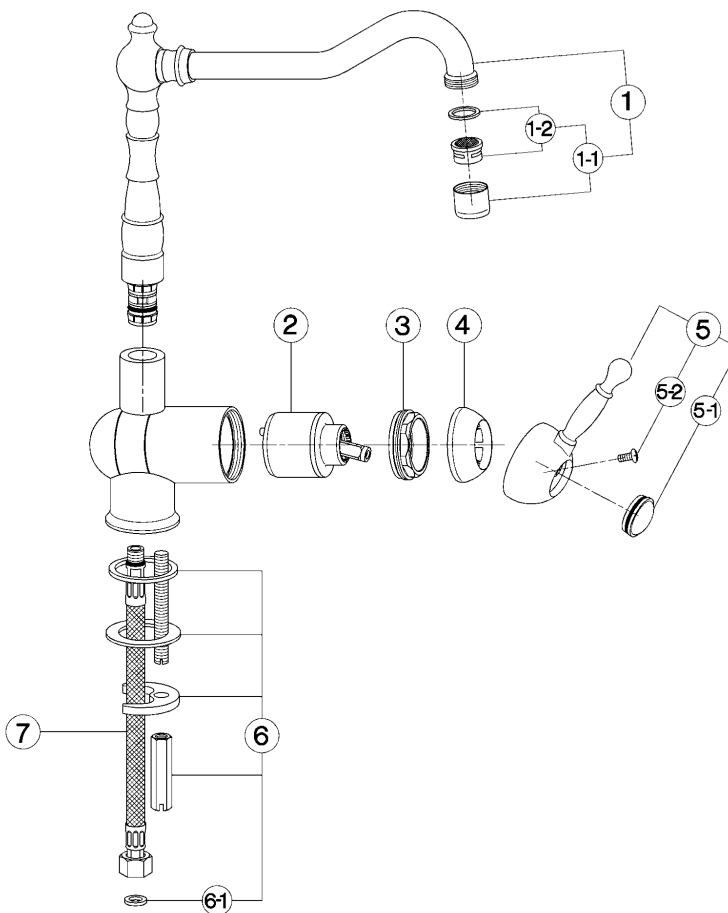

CARACTERÍSTICAS

Recambio Cartucho **ZZ92909000**

Cartucho Monomando 43 mm

Fregadero monomando abatible KITCHEN_AY001530

cisal

AY 00153

- Monocomando livello
- Single lever sink mixer
- Einhand-Spültischbatterie
- Mitigeur évier

NR.	DESCRIZIONE DESCRIPTION BESCHREIBUNG DESCRIPTION	N. CODICE CODE NO. WERKSNR. NR. CODE	NR.	DESCRIZIONE DESCRIPTION BESCHREIBUNG DESCRIPTION	N. CODICE CODE NO. WERKSNR. NR. CODE	NR.	DESCRIZIONE DESCRIPTION BESCHREIBUNG DESCRIPTION	N. CODICE CODE NO. WERKSNR. NR. CODE
1	Canna alta "RE" per monocomando Spout "RE" for single lever mixer Auslauf-Rohr-U-"RE" 1/EHM Bec "RE" pour mitigeur	ZZ 93027 0	5	Leva monocomando "AY" Lever "AY" Hebel "AY" Levier "AY"	ZZ 90370 0			
1-1	Aeratore M.22x1 IA Cascade Mousseur M.22x1 IA Cascade Perlator M.22x1 IA Cascade Mousseur M.22x1 IA Cascade	ZZ 93345 0	5-1	Placchetta per leva "AY" Cap for lever "AY" Abdeckkappe 1/Hebel "AY" Plaquelette levier "AY"	ZZ 93048 0			
1-2	Cartuccia per aeratore M. 22x1 Cascade Mousseur cartridge M.22x1 Cascade Kart. 1/Perlator M.22x1 Cascade Cartouche x mousseur M.22x1 Cascade	ZZ 93339 0	5-2	Vite M.4,5x15 tb. tc. Screw M.4,5x15 Schraube M.4,5x15 Vis M.4,5x15	ZZ 92641 0			
2	Cartuccia monocomando piccola Mixing valve - small size Kartusche Cartouche mitigeurs	ZZ 92909 0	6	Set installazione monocomando monotoro Installation set single hole Befestigungsset Set installation	ZZ 92851 0			
3	Calotta bloccaggio cartuccia piccola Nut for mixing valve-small Mutter 1/Kartusche Ecrin pour cartouche	ZZ 92603 0	6-1	Guarnizione fibra 3/8" Gasket rubber 3/8" Fiberdichtung 3/8" Joint en fibre 3/8"	ZZ 92696 0			
4	Copricartuccia con ideogrammi Escalcheon cartridge with ideogram Abdeckkappe mit Ideogramm Couvre-cartouche avec ideogramme	ZZ 92716 0	7	Flessibile M.11x1 3/8" F.L.365 Flex M.11x1 3/8" L.365 Anschlussschlauch M.11x1 3/8" L.365 Flex M.11x1 3/8" L.365	ZZ 92842 0			