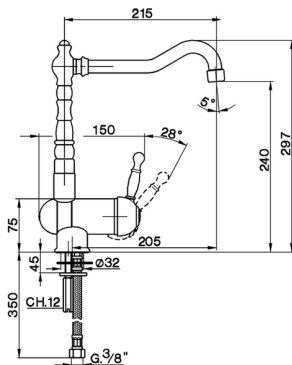

Fregadero monomando abatible KITCHEN_AY001530

MODELO **AY001530**

Fregadero monomando abatible, caño giratorio, latiguillos acero G.3/8"

ACABADOS DISPONIBLES

-  **21** 21 Cromo
-  **26** 26 Cobre Viejo
-  **27** 27 Bronce Viejo
-  **2A** 2A Niquel Satinado Cepillado

NR.	DESCRIZIONE DESCRIPTION BESCHREIBUNG DESCRIPTION	N. CODICE CODE NO. WERKSNR. NR. CODE	NR.	DESCRIZIONE DESCRIPTION BESCHREIBUNG DESCRIPTION	N. CODICE CODE NO. WERKSNR. NR. CODE	NR.	DESCRIZIONE DESCRIPTION BESCHREIBUNG DESCRIPTION	N. CODICE CODE NO. WERKSNR. NR. CODE
1	Canna alta "RE" per monocomando Spout "RE" for single lever mixer Auslauf-Rohr-U-"RE" 1/EHM Bec "RE" pour mitigeur	ZZ 93027 0	5	Leva monocomando "AY" Lever "AY" Hebel "AY" Levier "AY"	ZZ 90370 0			
1-1	Aeratore M.22x1 IA Cascade Mousseur M.22x1 IA Cascade Perlator M.22x1 IA Cascade Mousseur M.22x1 IA Cascade	ZZ 93345 0	5-1	Placchetta per leva "AY" Cap for lever "AY" Abdeckkappe 1/Hebel "AY" Plaquelette levier "AY"	ZZ 93048 0			
1-2	Cartuccia per aeratore M. 22x1 Cascade Mousseur cartridge M.22x1 Cascade Kart. 1/Perlator M.22x1 Cascade Cartouche x mousseur M.22x1 Cascade	ZZ 93339 0	5-2	Vite M.4,5x15 tb. tc. Screw M.4,5x15 Schraube M.4,5x15 Vis M.4,5x15	ZZ 92641 0			
2	Cartuccia monocomando piccola Mixing valve - small size Kartusche Cartouche mitigeurs	ZZ 92909 0	6	Set installazione monocomando monotoro Installation set single hole Befestigungsset Set installation	ZZ 92851 0			
3	Calotta bloccaggio cartuccia piccola Nut for mixing valve-small Mutter 1/Kartusche Ecrin pour cartouche	ZZ 92603 0	6-1	Guarnizione fibra 3/8" Gasket rubber 3/8" Fiberdichtung 3/8" Joint en fibre 3/8"	ZZ 92696 0			
4	Copricartuccia con ideogrammi Escalcheon cartridge with ideogram Abdeckkappe mit Ideogramm Couvre-cartouche avec ideogramme	ZZ 92716 0	7	Flessibile M.11x1 3/8" F.L.365 Flex M.11x1 3/8" L.365 Anschlussschlauch M.11x1 3/8" L.365 Flex M.11x1 3/8" L.365	ZZ 92842 0			