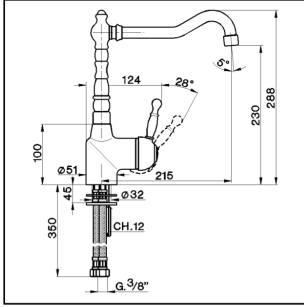

### AY 00253

- Monocomando livello
- Single lever sink mixer
- Einhand-Spültischbatterie
- Mitigeur évier

bar	PORTATA BOCCA DI EROGAZIONE * SPOUT FLOW RATE DURCHFLOSS WANNENEINLAUF DEBIT BEC DEVERSEUR l/min.
0.5	5.5
1	8
2	11
3	13.5
4	15.5
5	17.5