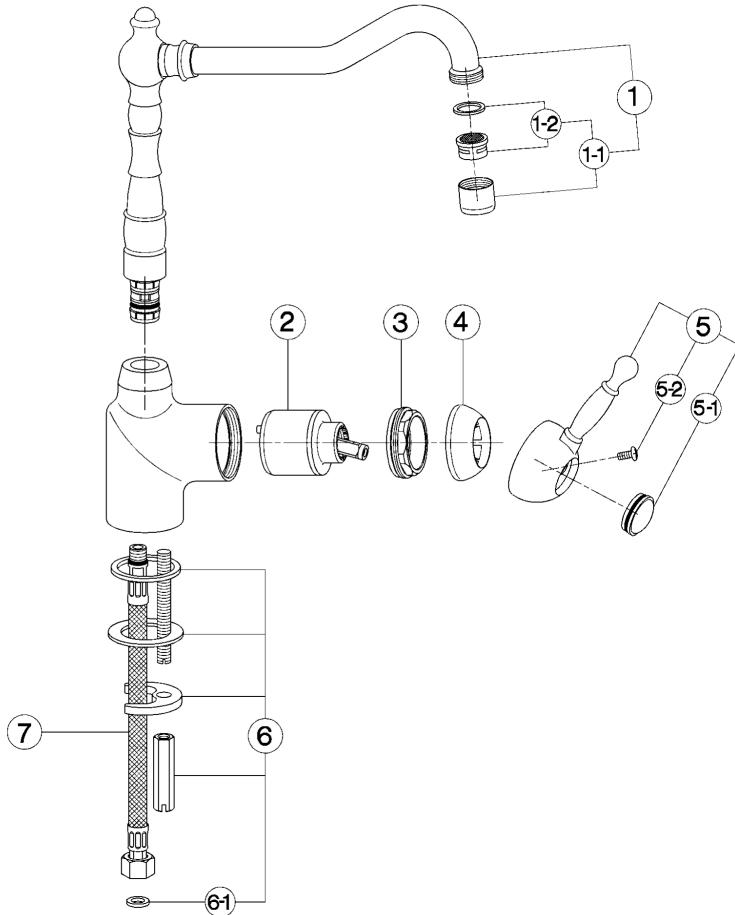

## Fregadero monomando ARCANA ROYAL\_AY002530

### AY 00253

- Monocomando livello
- Single lever sink mixer
- Einhand-Spültischbatterie
- Mitigeur évier

bar	PORTATA BOCCA DI EROGAZIONE * SPOUT FLOW RATE DURCHFLOSS WANNENEINLAUF DEBIT BEC DEVERSEUR l/min.
0.5	5.5
1	8
2	11
3	13.5
4	15.5
5	17.5

NR.	DESCRIZIONE DESCRIPTION BESCHREIBUNG DESCRIPTION	N. CODICE CODE NO. WERKSNR. NR. CODE	NR.	DESCRIZIONE DESCRIPTION BESCHREIBUNG DESCRIPTION	N. CODICE CODE NO. WERKSNR. NR. CODE	NR.	DESCRIZIONE DESCRIPTION BESCHREIBUNG DESCRIPTION	N. CODICE CODE NO. WERKSNR. NR. CODE
1	Canna alta "RE" per monocomando Spout "RE" for single lever mixer Auslauf-Rohr-U-"RE" 1/EHM Bec "RE" pour mitigeur	ZZ 93027 0	5	Leva monocomando "AY" Lever "AY" Hebel "AY" Levier "AY"	ZZ 90370 0			
1-1	Aeratore M.22x1 IA Cascade Mousseur M.22x1 IA Cascade Perlator M.22x1 IA Cascade Mousseur M.22x1 IA Cascade	ZZ 93345 0	5-1	Placchetta per leva "AY" Cap for lever "AY" Abdeckkappe 1/Hebel "AY" Plaquelette levier "AY"	ZZ 93048 0			
1-2	Cartuccia per aeratore M. 22x1 Cascade Mousseur cartridge M.22x1 Cascade Kart. 1/Perlator M.22x1 Cascade Cartouche x mousseur M.22x1 Cascade	ZZ 93339 0	5-2	Vite M.4,5x15 lb. tc. Screw M.4,5x15 Schraube M.4,5x15 Vis M.4,5x15	ZZ 92641 0			
2	Cartuccia monocomando piccola Mixing valve - small size Kartusche Cartouche mitigeurs	ZZ 92909 0	6	Set installazione monocomando monotoro Installation set single hole Befestigungsset Set installation	ZZ 92851 0			
3	Calotta bloccaggio cartuccia piccola Nut for mixing valve-small Mutter 1/Kartusche Ecrrou pour cartouche	ZZ 92603 0	6-1	Guarnizione fibra 3/8" Gasket rubber 3/8" Fiberdichtung 3/8" Joint en fibre 3/8"	ZZ 92696 0			
4	Copricartuccia con ideogrammi Escalcheon cartridge with ideogram Abdeckkappe mit Ideogramm Couvre-cartouche avec ideogramme	ZZ 92716 0	7	Flessibile M.11x1 3/8" F.L.380 Flex M.11x1 3/8" L.380 Anschlussschlauch M.11x1 3/8" L.380 Flex M.11x1 3/8" L.380	ZZ 92804 0			