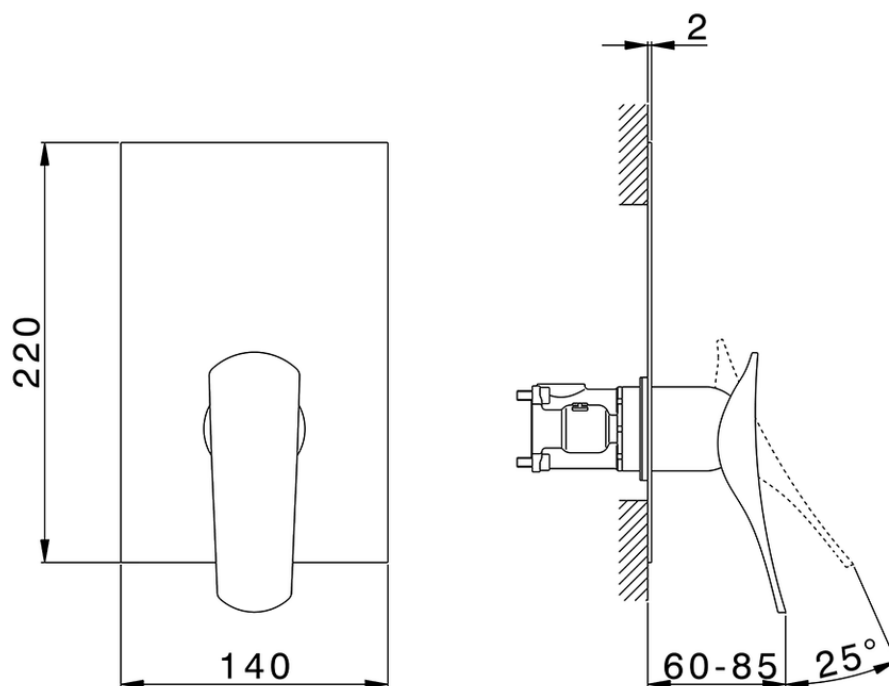

Conjunto Monomando para One-Box ROADSTER ACCENT_RA0BM010

RA0BM010

<https://es.cisal.it/conjunto-monomando-para-one-box-roadster-accent-ra0bm010>

ZA00B031

<https://es.cisal.it/one-box-universal-para-empotrado-one-box-za00b031>