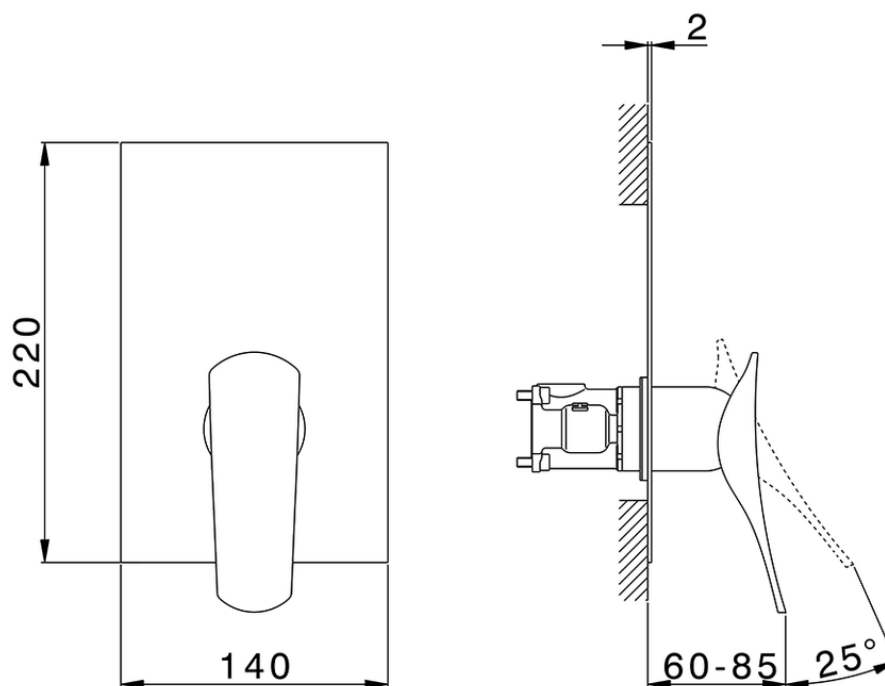

Conjunto Monomando para One-Box ROADSTER ACCENT_RA0BM010

RA0BM010

<https://es.cisal.it/conjunto-monomando-para-one-box-roadster-accent-ra0bm010>

ZA00B031

<https://es.cisal.it/one-box-universal-para-empotrado-one-box-za00b031>