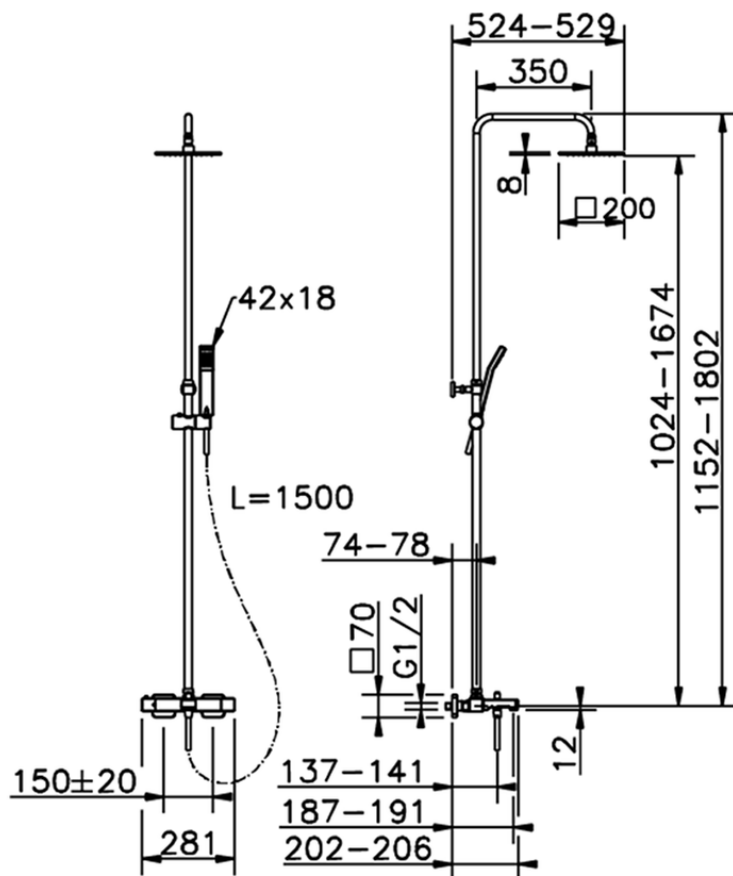

## Columna termostática bañera 3 funciones ROADSTER ACCENT\_RAC83010

RAC83010

<https://es.cisal.it/columna-termostatica-banera-3-funciones-roadster-accent-rac83010>

2026-05-02