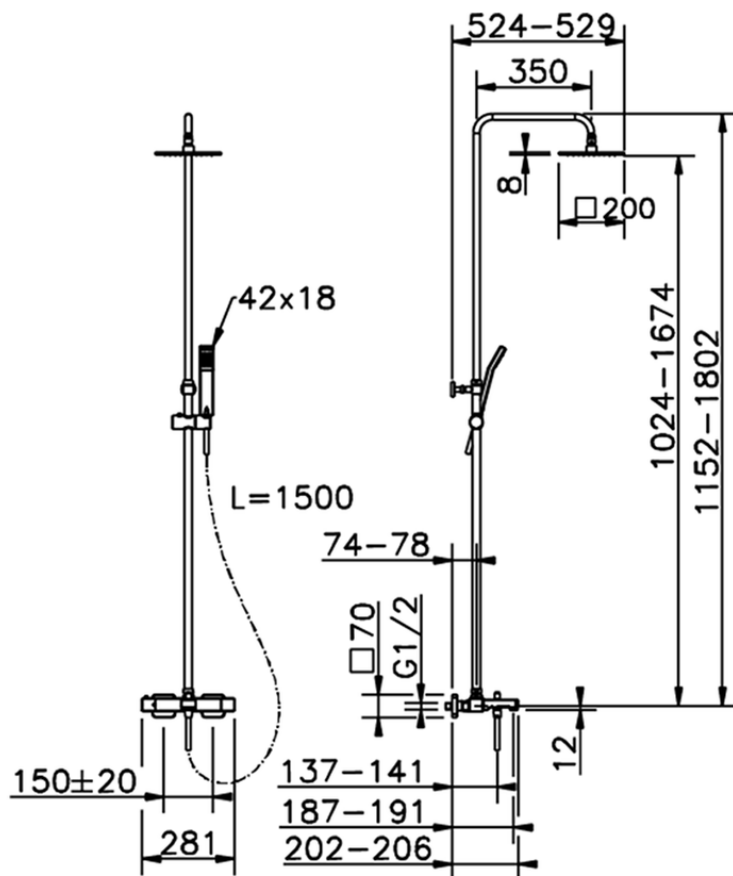

Columna termostática bañera 3 funciones ROADSTER ACCENT_RAC83010

RAC83010

<https://es.cisal.it/columna-termostatica-banera-3-funciones-roadster-accent-rac83010>

2026-06-16