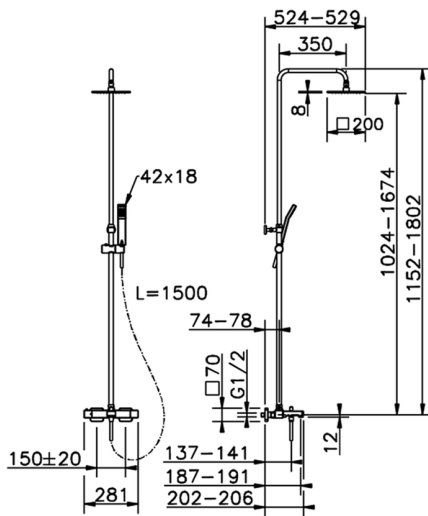

Columna termostática bañera 3 funciones ROADSTER ACCENT_RAC83010

MODELO **RAC83010**

Columna termostática bañera 3 funciones, devia stop 2 salidas, columna telescópica, soporte duchita corredizo, duchita una función Quad 42x18 mm de ABS, rociador cuadrado 200x200 mm de LATÓN, flexible liso SUPREME 150 cm

ACABADOS DISPONIBLES

21 21 Cromo

CARACTERÍSTICAS

Recambio Cartucho **22.04A.AR - ZZ97279004**

Cartucho Termostático Argo 2 (filtro lungo)

DeviaStop

La tecnología Cisal DeviaStop le permite ajustar el caudal de agua y dirigirla hacia la salida elegida (rociador superior, ducha de mano, etc.).