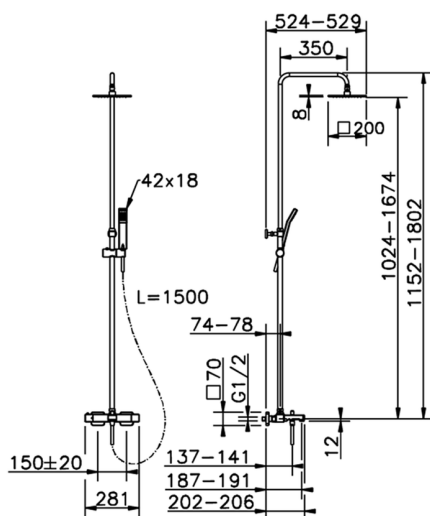

Columna termostática bañera 3 funciones ROADSTER ACCENT_RAC83010

MODELO **RAC83010**

Columna termostática bañera 3 funciones, devia stop 2 salidas, columna telescópica, soporte duchita corredizo, duchita una función Quad 42x18 mm de ABS, rociador cuadrado 200x200 mm de LATÓN, flexible liso SUPREME 150 cm

ACABADOS DISPONIBLES

21 21 Cromo

CARACTERÍSTICAS

Recambio Cartucho **22.04A.AR - ZZ97279004**

Cartucho Termostático Argo 2 (filtro largo)

DeviaStop

La tecnología Cisal DeviaStop le permite ajustar el caudal de agua y dirigirla hacia la salida elegida (rociador superior, ducha de mano, etc.).